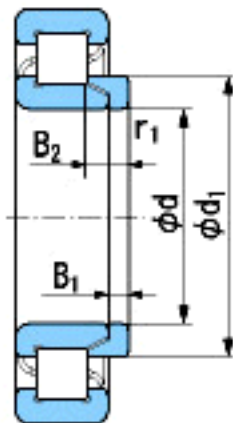

NACHI HJ407参数

外形尺寸	d	35	mm	内径
	d1(max)	59	mm	(最大)
	B1	8	mm	-
	B2	13	mm	-
	r1	1.5~2.3	mm	径向
	r1	1.5~4	mm	径向
重量	Mass	120	g	重量
基本额定载荷	Cr	-	N	动载荷
	Cor	-	N	静载荷
极限速度	Grease	-	r/min	脂润滑
	Oil	-	r/min	油润滑

NACHI HJ407图片

参考资料:<http://www.sozhou.com/p/3bd85b2b.html>