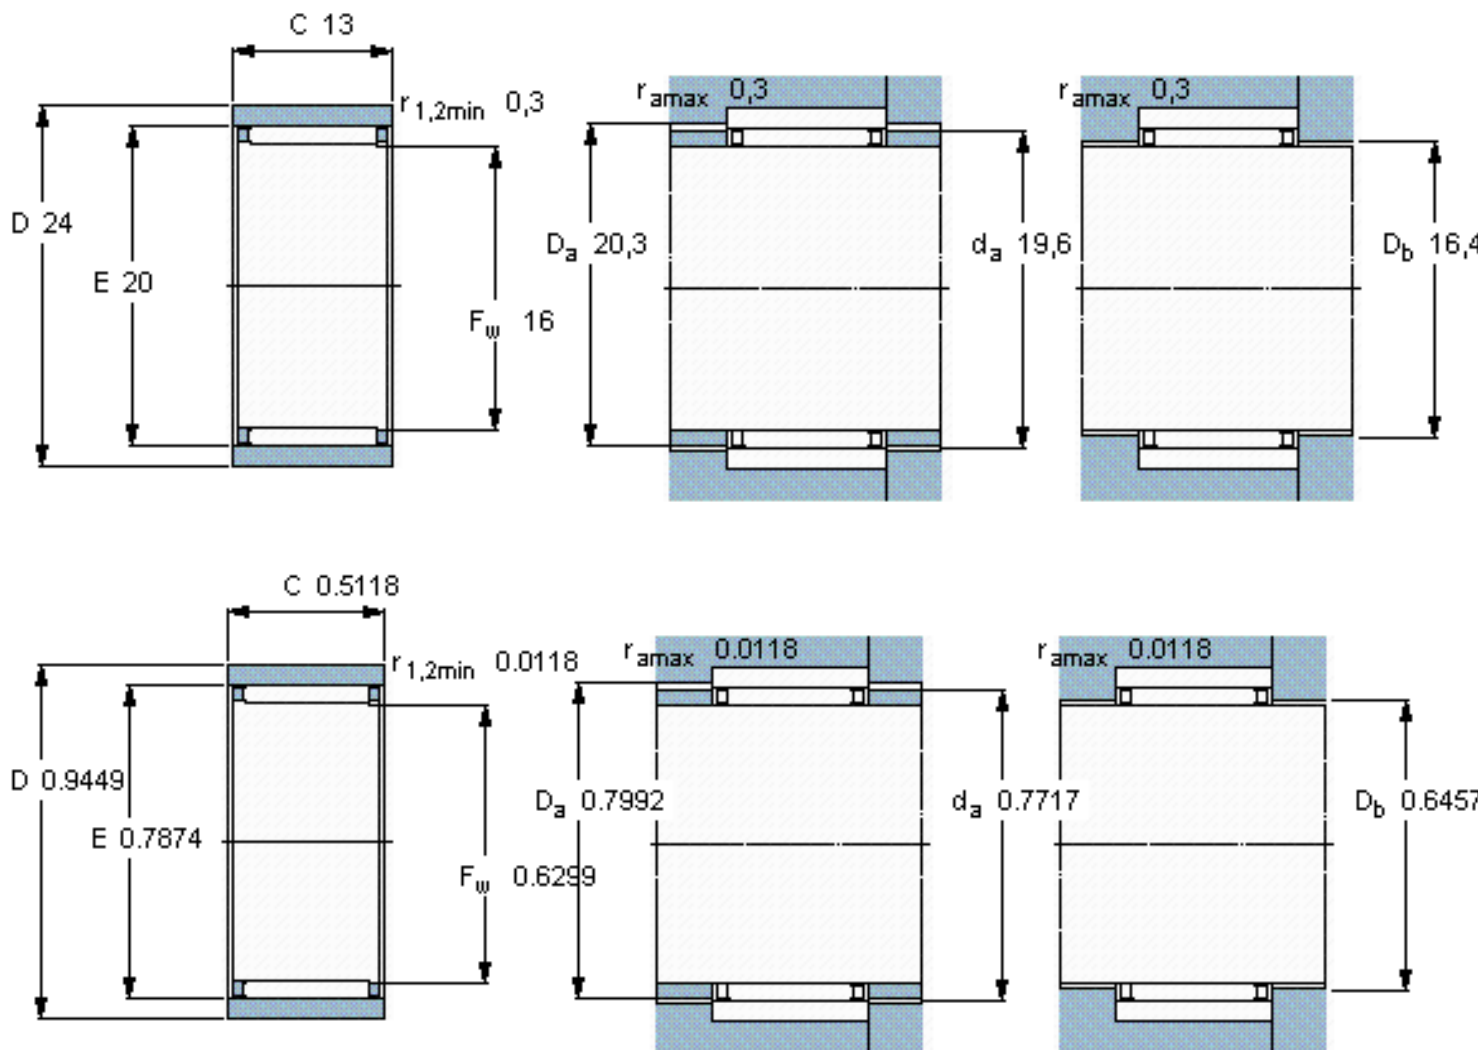

SKF RNAO 16x24x13参数

主要尺寸	$F_w$	16	mm	-
	D	24	mm	-
	C	13	mm	-
基本额定载荷	C	8580	N	动载荷
	$C_0$	12000	N	静载荷
疲劳载荷极限	$P_u$	1370	N	-
额定转速	参考转速	24000	r/min	-
	极限转速	26000	r/min	-
重量	重量	21	g	-
型号	型号	RNAO 16x24x13	-	-

SKF RNAO 16x24x13图片

参考资料:<http://www.sozhou.com/p/3be4e052.html>