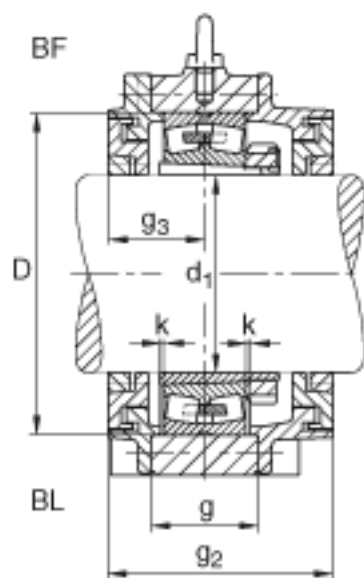

FAG BND2238-H-W-Y-BL-S参数

尺寸	d <sub>1</sub>	170	mm	-
	a	710	mm	-
	h <sub>1</sub>	455	mm	-
	g <sub>2</sub>	258	mm	-
	c	85	mm	-
	D	340	mm	-
	g	115	mm	-
	g <sub>3</sub>	114	mm	-
	h	220	mm	-
	k	3	mm	-
	m	560	mm	-
	n	120	mm	-
	s	M36		-
说明	s <sub>2</sub>	M16		-
尺寸	t	380	mm	-
	u	42	mm	-
	v	52	mm	-
说明	s <sub>2</sub>	8		数量
		22238K		型号, 轴承
其他		H3138		质量, 紧定套
重量	m <sub>1</sub>	170000	g	质量, 轴承座
说明		BND2238		型号, 轴承座
尺寸	b	220	mm	-

FAG BND2238-H-W-Y-BL-S图片

参考资料:<http://www.sozhou.com/p/3bec287f.html>