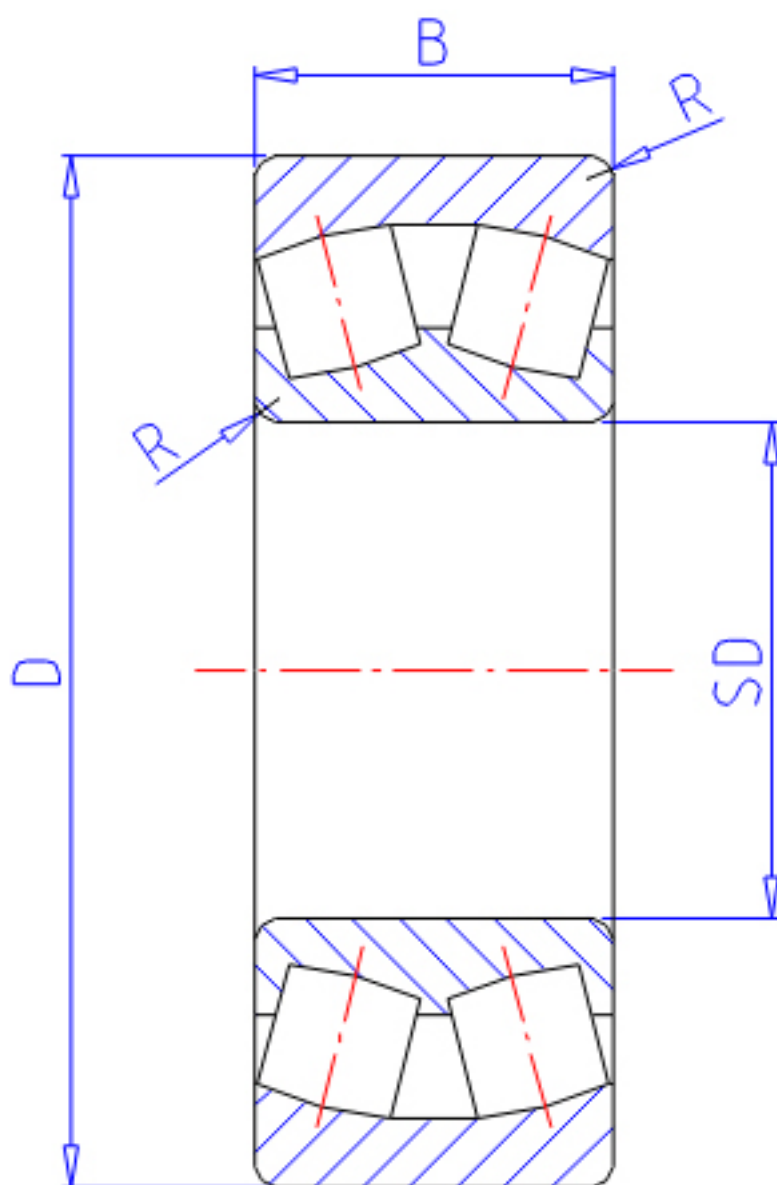

NTN 24172B参数

主要尺寸	SD	360	mm	-
	D	600	mm	外径
	B	243	mm	宽度
	R	5.0	mm	(最小)
型号	ORDER	24172B		型号
基本额定载荷	CR	4600000	N	动载荷
	COR	9150000	N	静载荷
	CRF	470 000	kgf	动载荷
	CORF	935 000	kgf	静载荷
极限转速	LSG	410	r/min	脂润滑
	LSO	630	r/min	油润滑
重量	MASS	281000	g	重量
安装尺寸	DA	578	mm	(最大)
	DA1	382	mm	(最小)
轴向载荷系数	Y1	1.67		-
	Y2	2.48		-
	Y0	1.63		-
常数	E	0.4		-
安装尺寸	RAS	4	mm	(最大)

NTN 24172B图片

参考资料:<http://www.sozhou.com/p/3c361929.html>