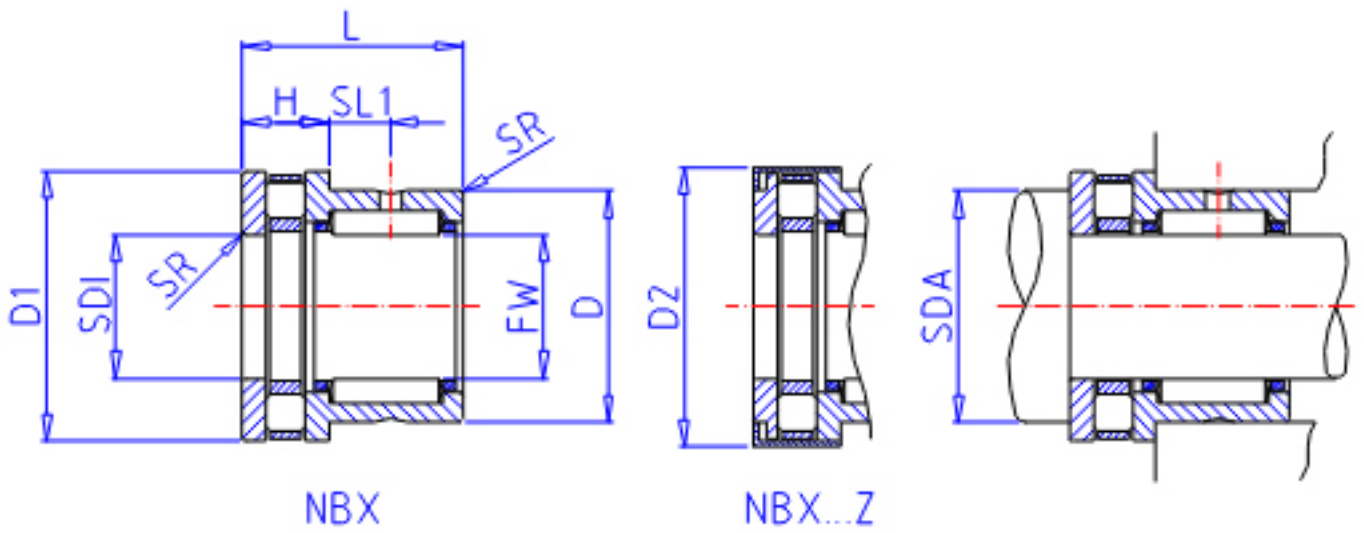

参考资料:<http://www.sozhou.com/p/3c3c1fcd.html>