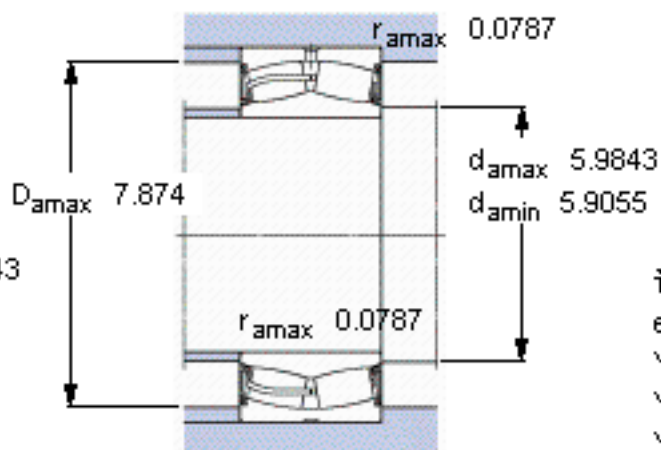

SKF 24028-2CS5/VT143 \*参数

主要尺寸	d	140	mm	-
	D	210	mm	-
	B	69	mm	-
基本额定载荷	C	570000	N	动载荷
	$C_0$	900000	N	静载荷
疲劳载荷极限	$P_u$	88000	N	-
额定转速	参考转速	-	r/min	-
	极限转速	560	r/min	-
重量	重量	8550	g	-
型号	* SKF 探索者轴承	24028-2CS5/VT143 *	-	-

SKF 24028-2CS5/VT143 \*图片

计算系数  
e 0,28  
Y<sub>1</sub> 2,4  
Y<sub>2</sub> 3,6  
Y<sub>0</sub> 2,5

计算系数  
e 0,28  
Y<sub>1</sub> 2,4  
Y<sub>2</sub> 3,6  
Y<sub>0</sub> 2,5

参考资料:<http://www.sozhou.com/p/3cb12362.html>