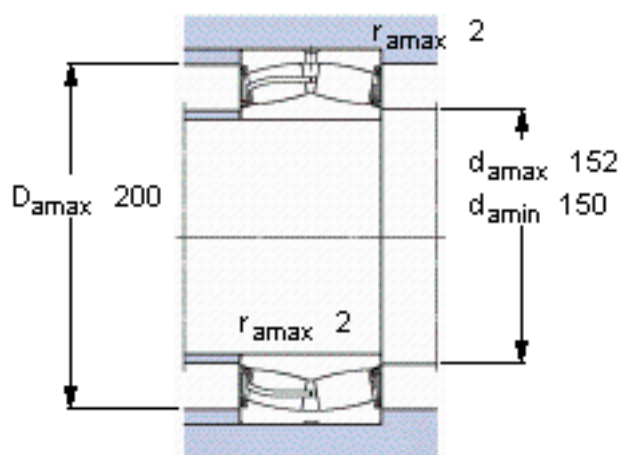

SKF 24028-2CS5/VT143 \*参数

主要尺寸	d	140	mm	-
	D	210	mm	-
	B	69	mm	-
基本额定载荷	C	570000	N	动载荷
	$C_0$	900000	N	静载荷
疲劳载荷极限	$P_u$	88000	N	-
额定转速	参考转速	-	r/min	-
	极限转速	560	r/min	-
重量	重量	8550	g	-
型号	* SKF 探索者轴承	24028-2CS5/VT143 *	-	-

SKF 24028-2CS5/VT143 \*图片

计算系数  
e 0,28  
Y<sub>1</sub> 2,4  
Y<sub>2</sub> 3,6  
Y<sub>0</sub> 2,5

计算系数  
e 0,28  
Y<sub>1</sub> 2,4  
Y<sub>2</sub> 3,6  
Y<sub>0</sub> 2,5

参考资料:<http://www.sozhou.com/p/3cb12362.html>