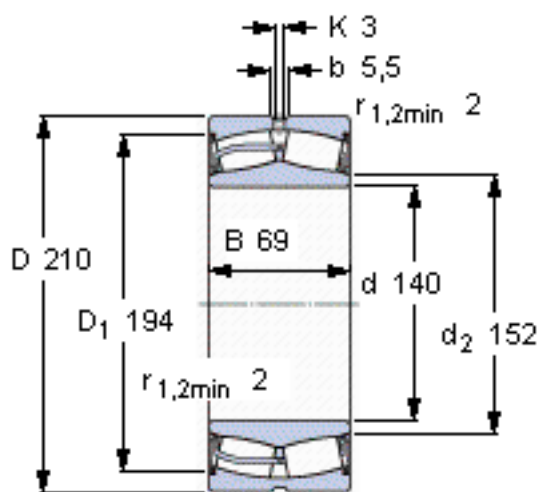

SKF 24028-2CS5/VT143 \*参数

主要尺寸	d	140	mm	-
	D	210	mm	-
	B	69	mm	-
基本额定载荷	C	570000	N	动载荷
	$C_0$	900000	N	静载荷
疲劳载荷极限	$P_u$	88000	N	-
额定转速	参考转速	-	r/min	-
	极限转速	560	r/min	-
重量	重量	8550	g	-
型号	* SKF 探索者轴承	24028-2CS5/VT143 *	-	-

SKF 24028-2CS5/VT143 \*图片

计算系数  
e 0,28  
Y<sub>1</sub> 2,4  
Y<sub>2</sub> 3,6  
Y<sub>0</sub> 2,5

计算系数  
e 0,28  
Y<sub>1</sub> 2,4  
Y<sub>2</sub> 3,6  
Y<sub>0</sub> 2,5

参考资料:<http://www.sozhou.com/p/3cb12362.html>