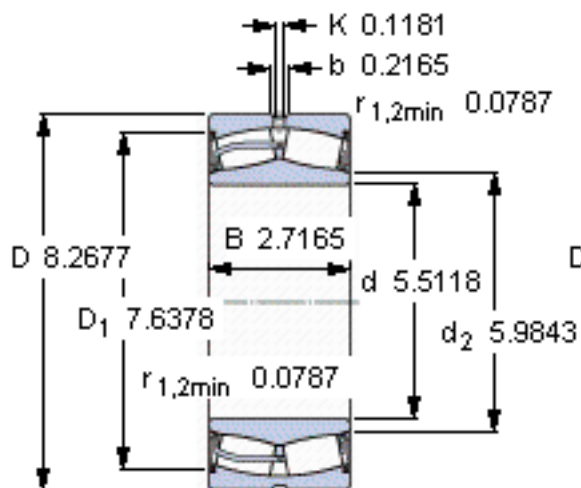

SKF 24028-2CS5/VT143 \*参数

主要尺寸	d	140	mm	-
	D	210	mm	-
	B	69	mm	-
基本额定载荷	C	570000	N	动载荷
	$C_0$	900000	N	静载荷
疲劳载荷极限	$P_u$	88000	N	-
额定转速	参考转速	-	r/min	-
	极限转速	560	r/min	-
重量	重量	8550	g	-
型号	* SKF 探索者轴承	24028-2CS5/VT143 *	-	-

SKF 24028-2CS5/VT143 \*图片

计算系数  
e 0,28  
Y<sub>1</sub> 2,4  
Y<sub>2</sub> 3,6  
Y<sub>0</sub> 2,5

计算系数  
e 0,28  
Y<sub>1</sub> 2,4  
Y<sub>2</sub> 3,6  
Y<sub>0</sub> 2,5

参考资料:<http://www.sozhou.com/p/3cb12362.html>