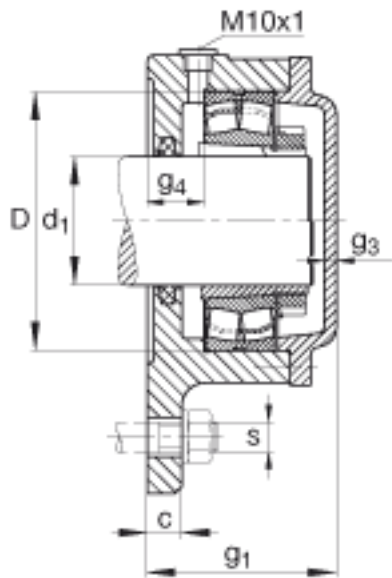

FAG F506-WA-L + 22206K参数

尺寸	$d_1$	25	mm	-
	a	130	mm	-
	$h_1$	117	mm	-
	$g_1$	55	mm	-
	c	12	mm	-
	D	62	mm	-
	$g_3$	4	mm	-
	$g_4$	16	mm	-
	h	44	mm	-
	m	116	mm	-
	s	M10		-
	s	9.525	mm	-
	a x b x l	6 x 5 x 115	mm	毡条
说明		1		数量, 毡条
		22206K		型号, 轴承
其他		H306		质量, 紧定套
说明		FE62/2		型号, 定位圈
		1		数量, 定位圈
重量		1600	g	质量, 轴承座
说明		F506-WA-L		型号, 轴承座

FAG F506-WA-L + 22206K图片

参考资料:<http://www.sozhou.com/p/3cd3bda9.html>