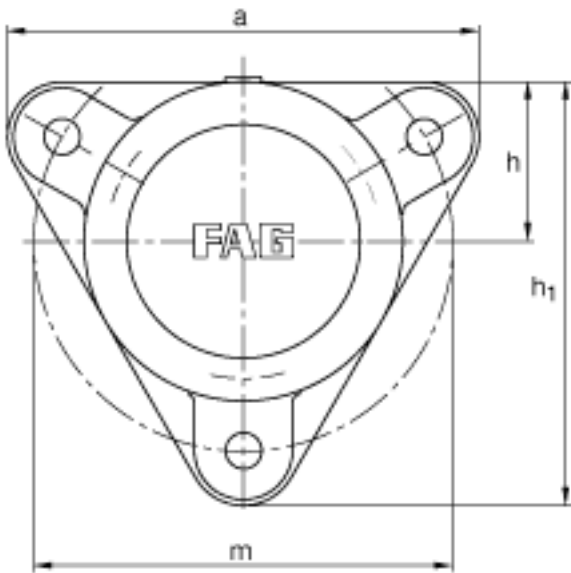

参考资料:<http://www.sozhou.com/p/3cd3bda9.html>