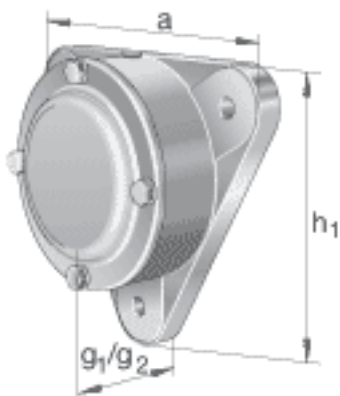

FAG F506-WA-L + 22206K参数

尺寸	d_1	25	mm	-
	a	130	mm	-
	h_1	117	mm	-
	g_1	55	mm	-
	c	12	mm	-
	D	62	mm	-
	g_3	4	mm	-
	g_4	16	mm	-
	h	44	mm	-
	m	116	mm	-
	s	M10		-
	s	9.525	mm	-
	a x b x l	6 x 5 x 115	mm	毡条
说明		1		数量, 毡条
		22206K		型号, 轴承
其他		H306		质量, 紧定套
说明		FE62/2		型号, 定位圈
		1		数量, 定位圈
重量		1600	g	质量, 轴承座
说明		F506-WA-L		型号, 轴承座

FAG F506-WA-L + 22206K图片