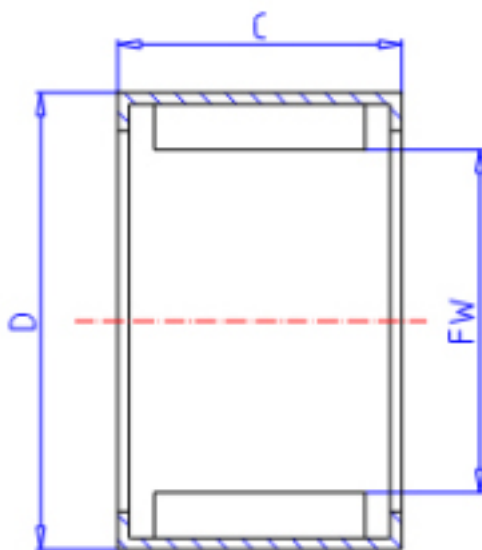

KOYO BHM2530-1参数

主要尺寸	FW	25.0	mm	内径
	C	30	mm	宽度
	D	33	mm	外径
型号	ORDER	BHM2530-1		型号
基本额定载荷	CR	37400	N	动载荷
	C0	83300	N	静载荷
极限转速	NO	5000	1/min	油润滑

KOYO BHM2530-1图片

参考资料:<http://www.sozhou.com/p/3cdba112.html>