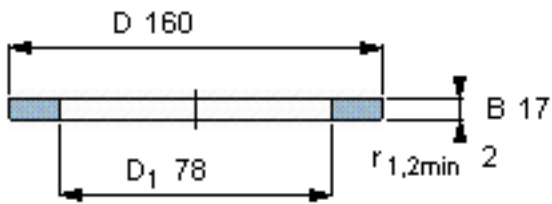

SKF GS 89415参数

尺寸	d	75	mm	-
	D	160	mm	-
	B	17	mm	-
	d <sub>1</sub>	-	mm	-
	D <sub>1</sub>	78	mm	-
	r <sub>1</sub> 、r <sub>1.2</sub>	2	mm	-
重量	重量	2080	g	-
型号	型号	GS 89415	-	-

SKF GS 89415图片

轴承座垫圈

轴承座垫圈

参考资料:<http://www.sozhou.com/p/3cefb08c.html>