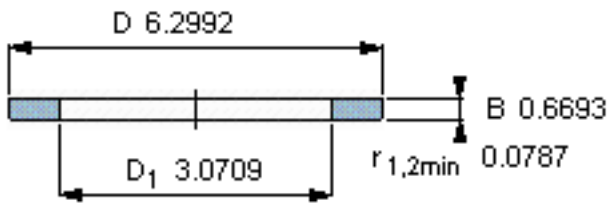

SKF GS 89415参数

尺寸	d	75	mm	-
	D	160	mm	-
	B	17	mm	-
	d <sub>1</sub>	-	mm	-
	D <sub>1</sub>	78	mm	-
	r <sub>1</sub> 、r <sub>1.2</sub>	2	mm	-
重量	重量	2080	g	-
型号	型号	GS 89415	-	-

SKF GS 89415图片

轴承座垫圈

轴承座垫圈

参考资料:<http://www.sozhou.com/p/3cefb08c.html>