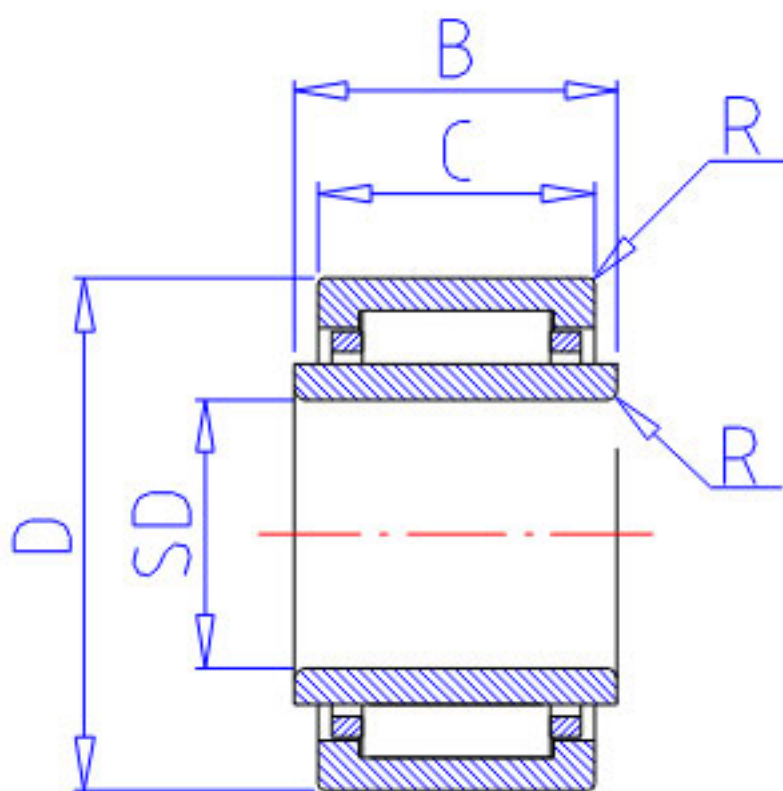

参考资料:<http://www.sozhou.com/p/3d0c531f.html>