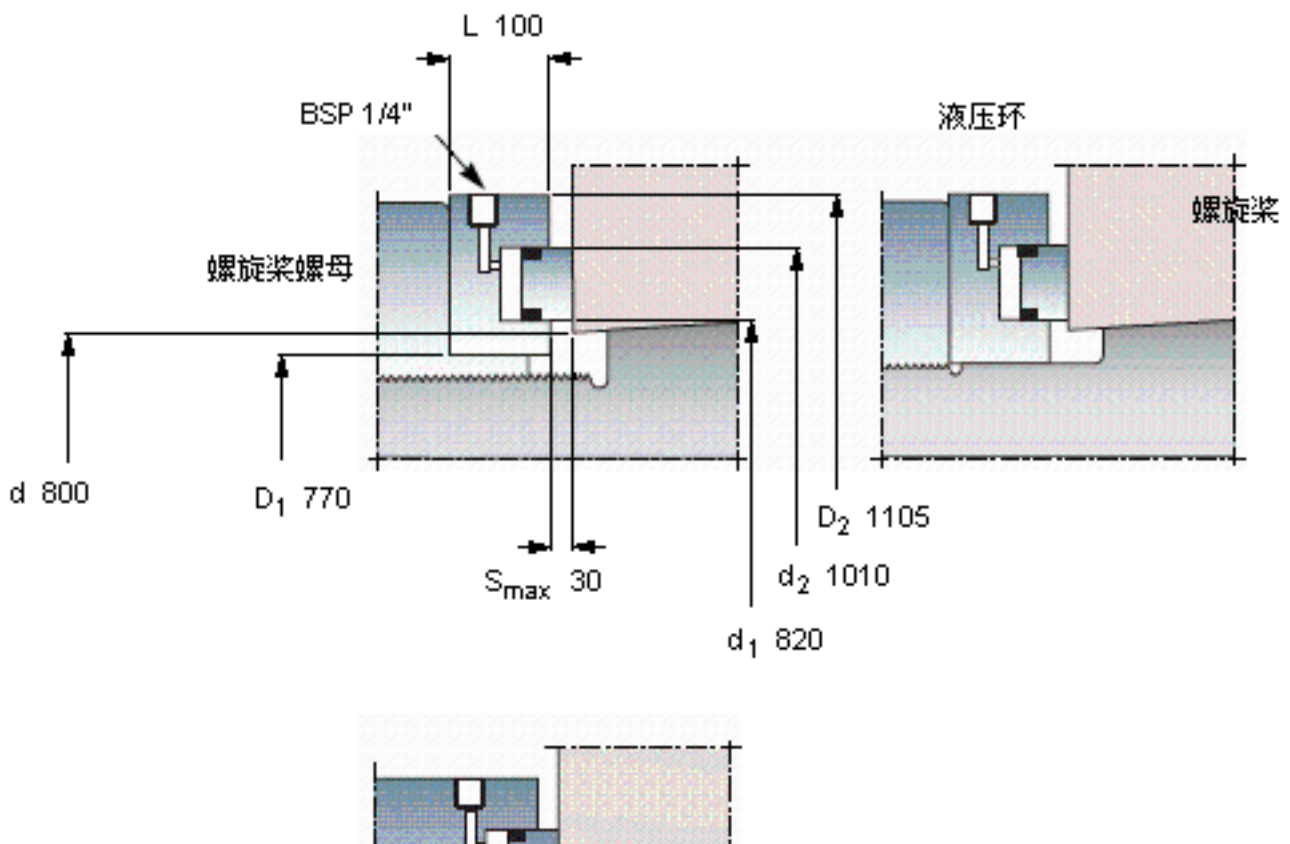

SKF OKTC 770参数

主要尺寸	d	800	mm	-
	D <sub>1</sub>	770	mm	-
	d <sub>1</sub>	820	mm	-
其他	d <sub>2</sub>	1010		-
	D <sub>2</sub>	1105		-
主要尺寸	L	100		-
	S <sub>最大</sub>	30		-
重量	重量	387000	g	-
最大受力	在70 MPa时	19050000	N	-
型号	型号	OKTC 770	-	-

SKF OKTC 770图片

参考资料:<http://www.sozhou.com/p/3d165cc7.html>