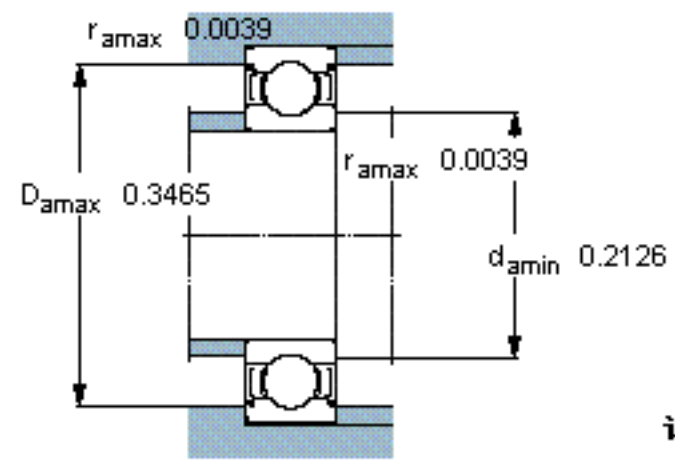

计算系数
 $k_r = 0,015$
 $f_0 = 11$