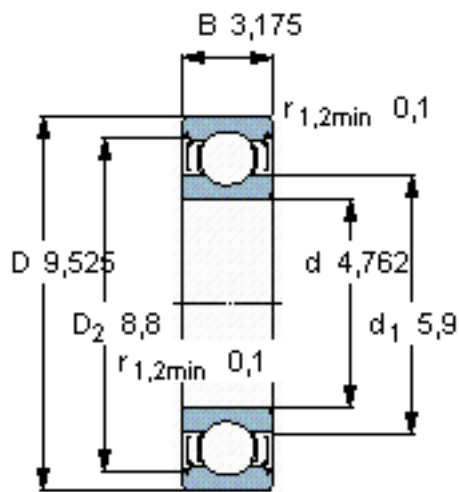

SKF WEEX 003-2Z参数

主要尺寸	d	4.762	mm	-
	D	9.525	mm	-
	B	3.175	mm	-
基本额定载荷	C	540	N	动载荷
	$C_0$	245	N	静载荷
疲劳载荷极限	$P_u$	11	N	-
额定转速	参考转速	120000	r/min	-
	极限转速	60000	r/min	-
重量	重量	1	g	-
型号	型号	WEEX 003-2Z	-	-

SKF WEEX 003-2Z图片