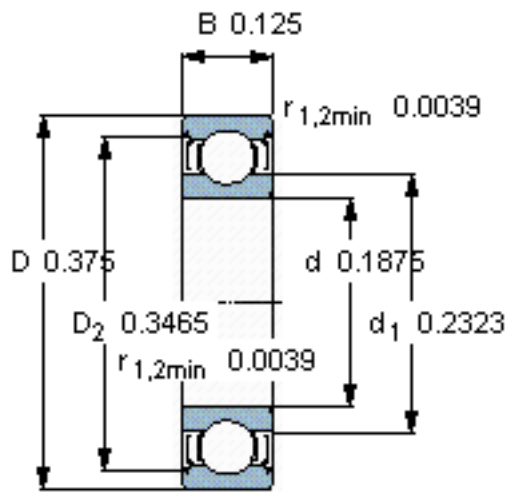

计算系数
 $k_r = 0,015$
 $f_0 = 11$