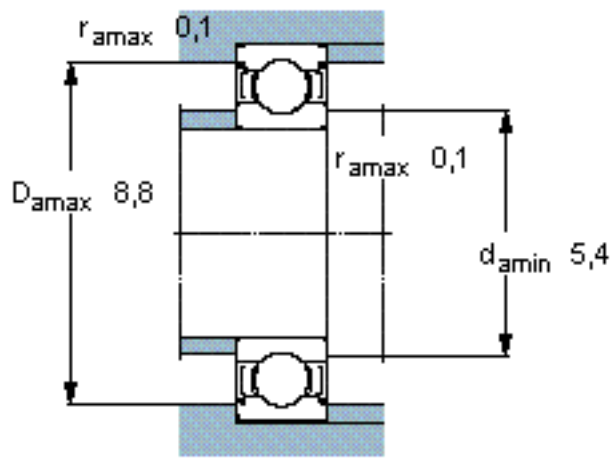

SKF WEEX 003-2Z参数

主要尺寸	d	4.762	mm	-
	D	9.525	mm	-
	B	3.175	mm	-
基本额定载荷	C	540	N	动载荷
	$C_0$	245	N	静载荷
疲劳载荷极限	$P_u$	11	N	-
额定转速	参考转速	120000	r/min	-
	极限转速	60000	r/min	-
重量	重量	1	g	-
型号	型号	WEEX 003-2Z	-	-

SKF WEEX 003-2Z图片