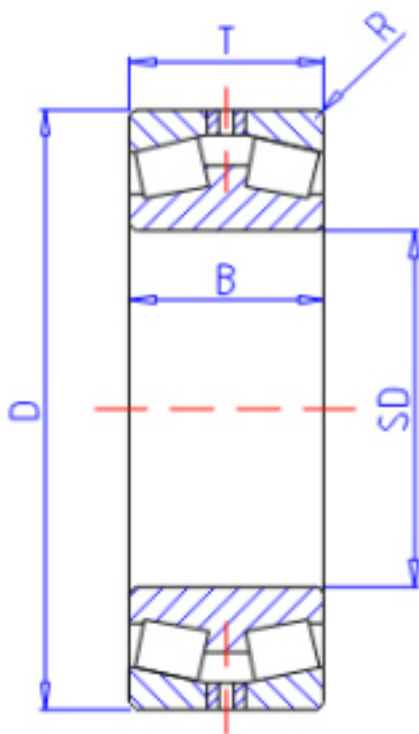

KOYO 45240参数

主要尺寸	SD	200	mm	内径
	D	310	mm	外径
	T	82	mm	-
	B	82.000	mm	宽度
	R	2.5	mm	(最小)
型号	ORDER	45240		型号
基本额定载荷	CR	728000	N	动载荷
	C0	1410000	N	静载荷

KOYO 45240图片

参考资料:<http://www.sozhou.com/p/3d5e64d0.html>