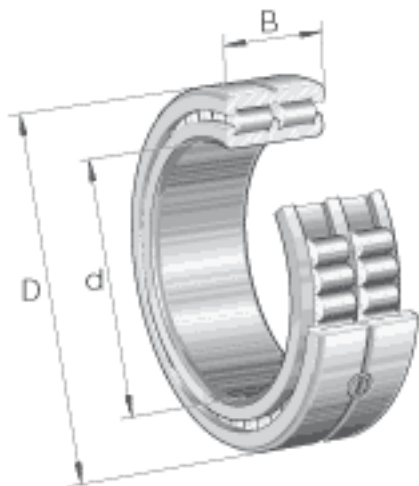

INA SL014934参数

参考转速	n_B	1020	r/min	参考转速
尺寸	d	170	mm	-
	D	230	mm	-
	B	60	mm	-
	C	30	mm	-
	D_1	209.1	mm	-
	d_1	193.1	mm	-
	r_{min}	2	mm	-
说明		NNC4934V		根据 DIN 5412 标准的型号
重量	m	7350	g	质量
基本额定载荷	C_r	435000	N	基本额定动载荷, 径向
	C_{0r}	930000	N	基本额定静载荷, 径向
疲劳极限载荷	C_{ur}	114000	N	疲劳极限载荷, 径向
极限转速	n_G	1580	r/min	极限转速

INA SL014934图片

参考资料:<http://www.sozhou.com/p/3d6546d7.html>