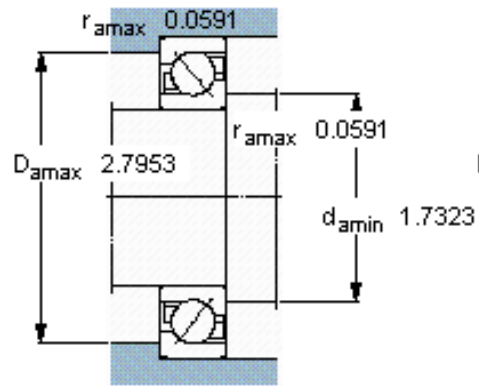

SKF 7307 BEGBP *参数

主要尺寸	d	35	mm	-
	D	80	mm	-
	B	21	mm	-
基本额定载荷	C	41500	N	动载荷
	C_0	26500	N	静载荷
疲劳载荷极限	P_u	1140	N	-
额定转速	参考转速	11000	r/min	-
	极限转速	11000	r/min	-
重量	重量	450	g	-
型号	* SKF 探索者轴承	7307 BEGBP *	-	-

SKF 7307 BEGBP *图片

参考资料: <http://www.sozhou.com/p/3d7ceb4a.html>

计算系数

k_r 0,1

k_a 1,6

e 1,14

X 0,35

Y 0,57