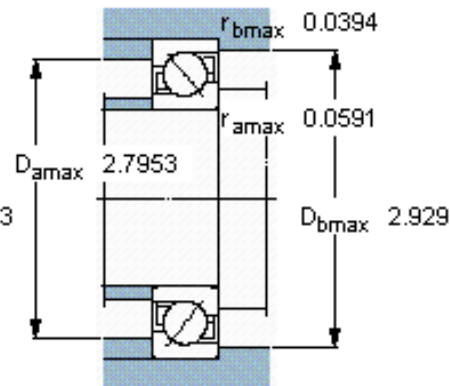

SKF 7307 BEGBP *参数

主要尺寸	d	35	mm	-
	D	80	mm	-
	B	21	mm	-
基本额定载荷	C	41500	N	动载荷
	C_0	26500	N	静载荷
疲劳载荷极限	P_u	1140	N	-
额定转速	参考转速	11000	r/min	-
	极限转速	11000	r/min	-
重量	重量	450	g	-
型号	* SKF 探索者轴承	7307 BEGBP *	-	-

SKF 7307 BEGBP *图片

参考资料: <http://www.sozhou.com/p/3d7ceb4a.html>

计算系数

k_r 0,1

k_a 1,6

e 1,14

X 0,35

Y 0,57