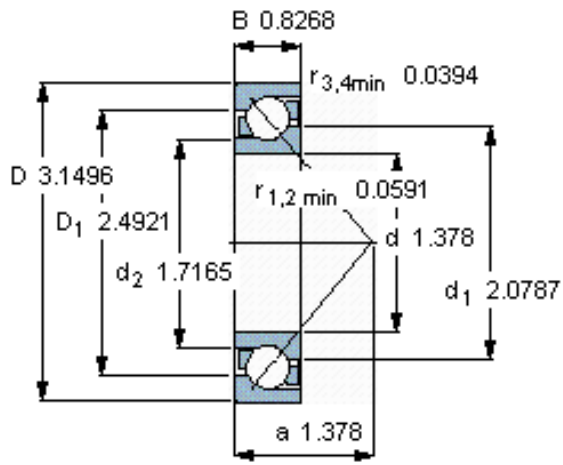

SKF 7307 BEGBP *参数

主要尺寸	d	35	mm	-
	D	80	mm	-
	B	21	mm	-
基本额定载荷	C	41500	N	动载荷
	C_0	26500	N	静载荷
疲劳载荷极限	P_u	1140	N	-
额定转速	参考转速	11000	r/min	-
	极限转速	11000	r/min	-
重量	重量	450	g	-
型号	* SKF 探索者轴承	7307 BEGBP *	-	-

SKF 7307 BEGBP *图片

参考资料: <http://www.sozhou.com/p/3d7ceb4a.html>

计算系数

k_r 0,1

k_a 1,6

e 1,14

X 0,35

Y 0,57