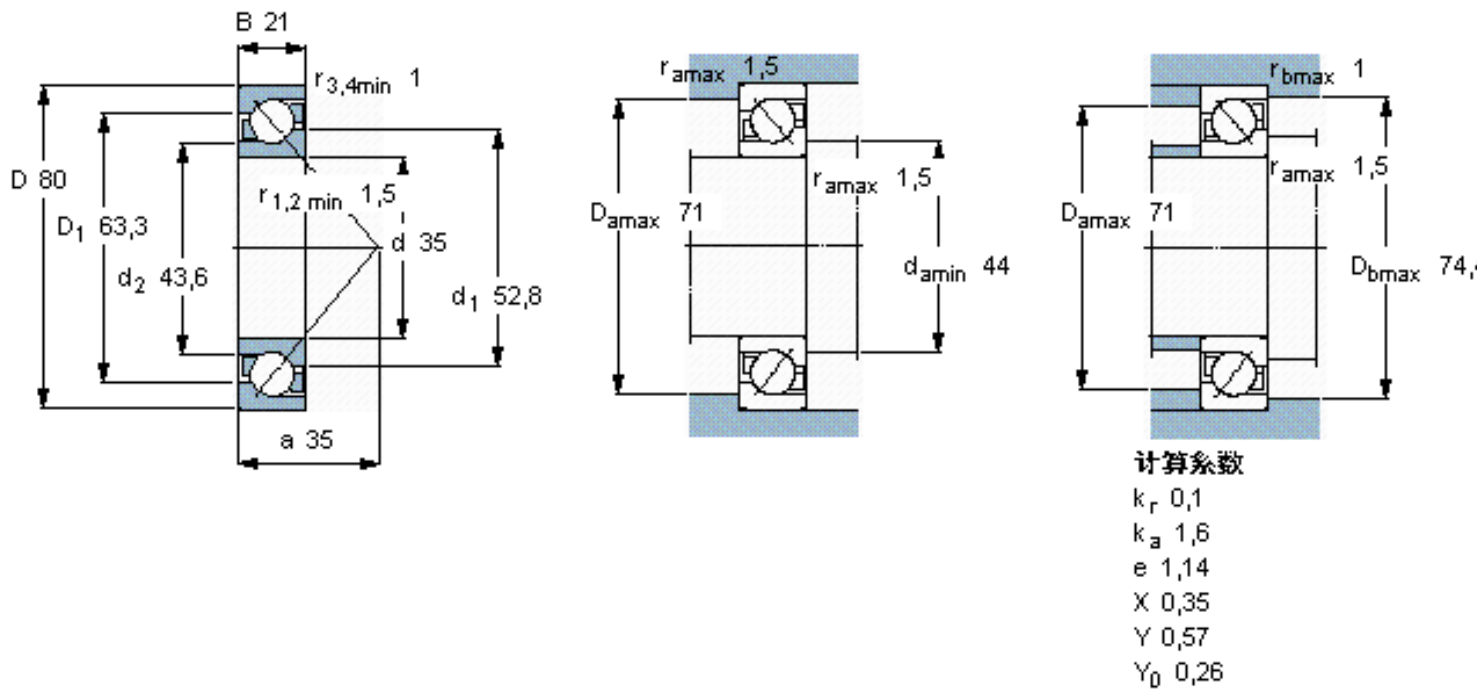

SKF 7307 BEGBP *参数

主要尺寸	d	35	mm	-
	D	80	mm	-
	B	21	mm	-
基本额定载荷	C	41500	N	动载荷
	C_0	26500	N	静载荷
疲劳载荷极限	P_u	1140	N	-
额定转速	参考转速	11000	r/min	-
	极限转速	11000	r/min	-
重量	重量	450	g	-
型号	* SKF 探索者轴承	7307 BEGBP *	-	-

SKF 7307 BEGBP *图片

参考资料: <http://www.sozhou.com/p/3d7ceb4a.html>

计算系数

k_r 0,1

k_a 1,6

e 1,14

X 0,35

Y 0,57