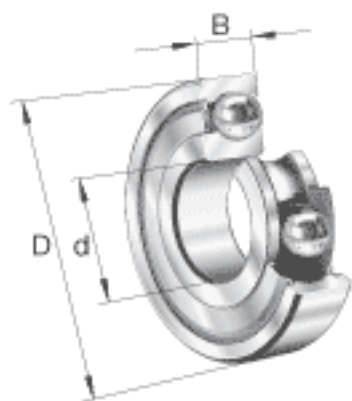

FAG 6226-2Z参数

尺寸	d	130	mm	-
	D	230	mm	-
	B	40	mm	-
	D₂	203.5	mm	-
	D_{a max}	216	mm	-
	d₁	161	mm	-
	d_{a min}	144	mm	-
	r_{a max}	2.5	mm	-
	r_{min}	3	mm	-
重量	m	6180	g	质量
基本额定载荷	C_r	177000	N	基本额定动载荷，径向
	C_{0r}	146000	N	基本额定静载荷，径向
极限转速	n_G	3250	r/min	极限转速
参考转速	n_B	3900	r/min	参考速度
疲劳极限载荷	C_{ur}	7500	N	疲劳极限载荷，径向

FAG 6226-2Z图片