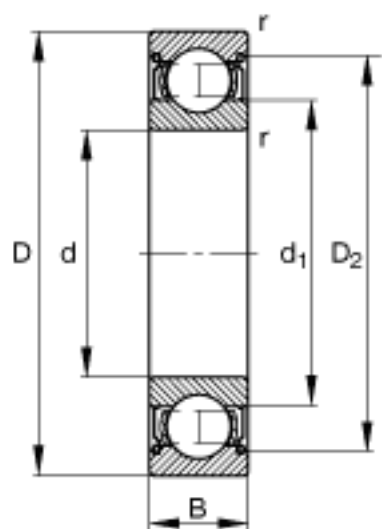

参考资料:<http://www.sozhou.com/p/3db7134e.html>