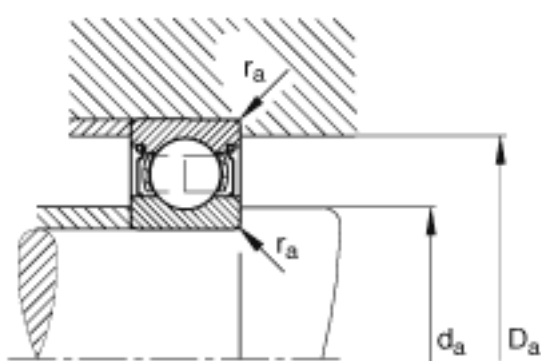

参考资料:<http://www.sozhou.com/p/3db7134e.html>