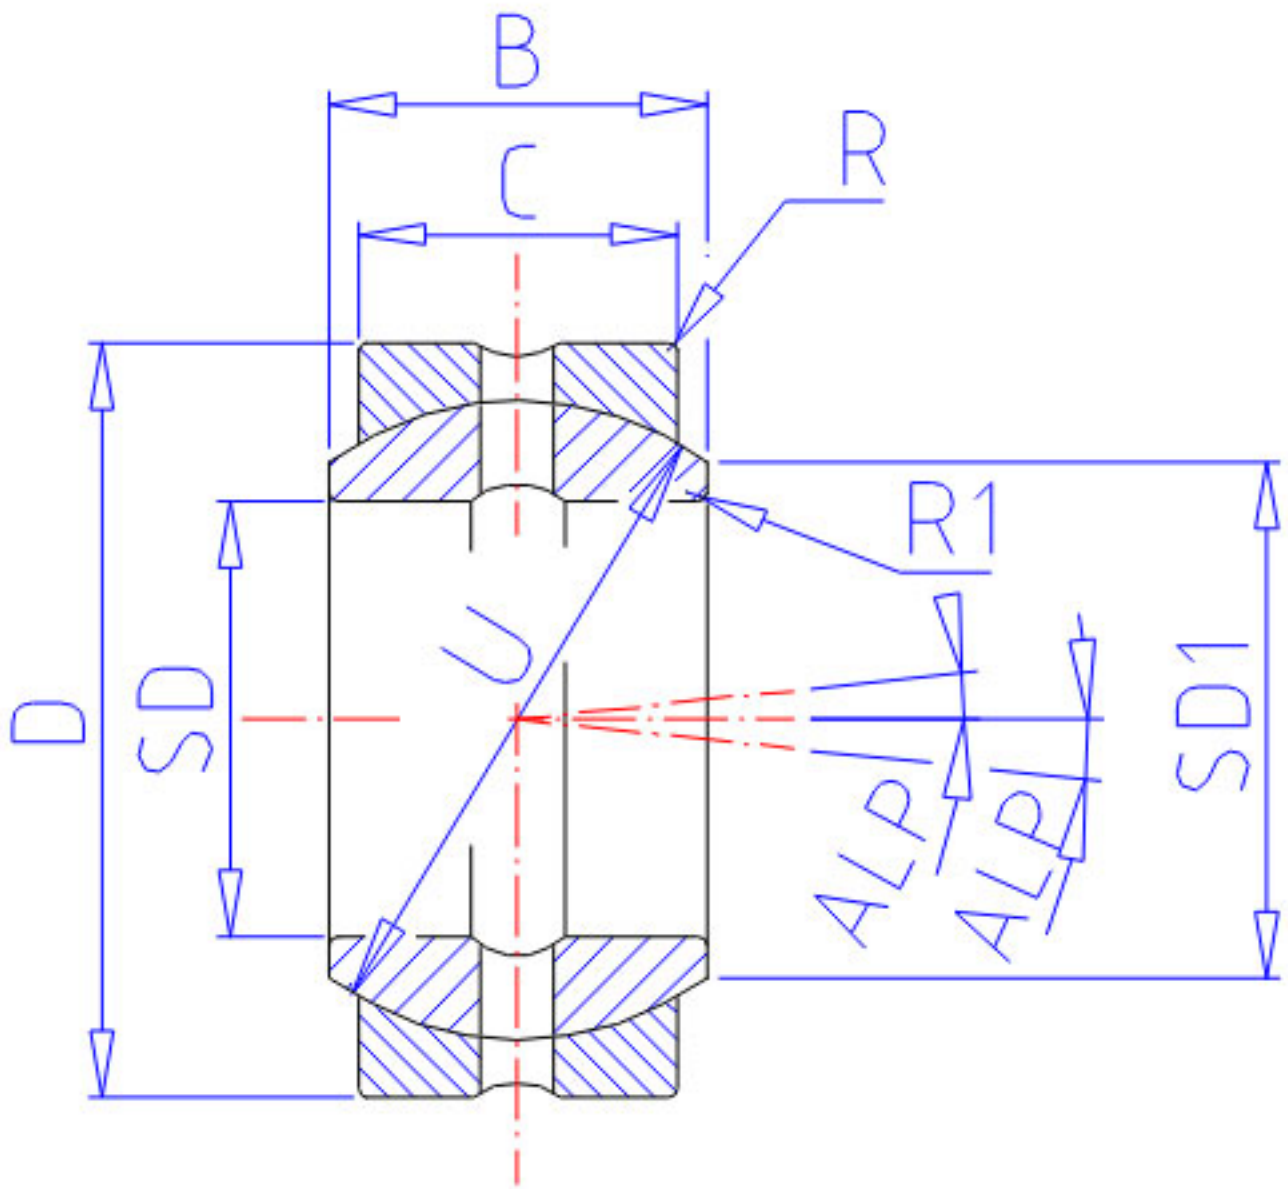

NSK 15FSF26-1参数

型号	型号	15FSF26-1		-
外形尺寸	SD	15	mm	内径
	D	26	mm	直径
	C	11	mm	宽度
	B	13	mm	-
	R	0.3	mm	-
	R1	0.3	mm	-
	U	22.0	mm	直径
	动态负载容量	CDN	12600	N
CDK		1290000	g	动态负载容量
极限载荷容量	CSN	54000	N	极限载荷容量
	CSK	5500000	g	极限载荷容量
接触角	ALP	7.0	degree	接触角
重量	MASS	35	g	重量
外形尺寸	SD1	17.7	mm	-

NSK 15FSF26-1图片

参考资料:<http://www.sozhou.com/p/3dbafc77.html>