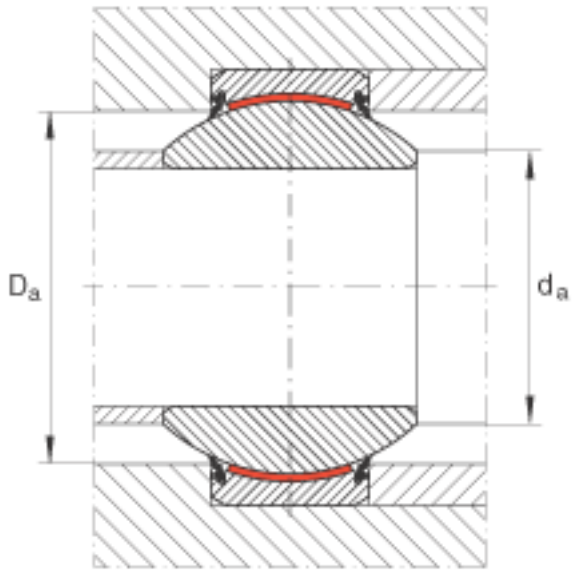

参考资料:<http://www.sozhou.com/p/3df657d3.html>