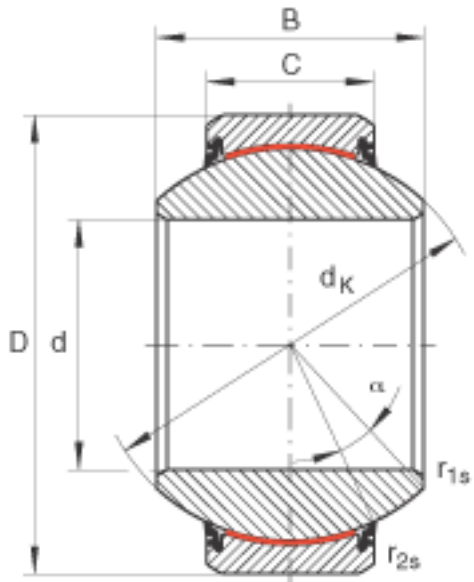

参考资料:<http://www.sozhou.com/p/3df657d3.html>