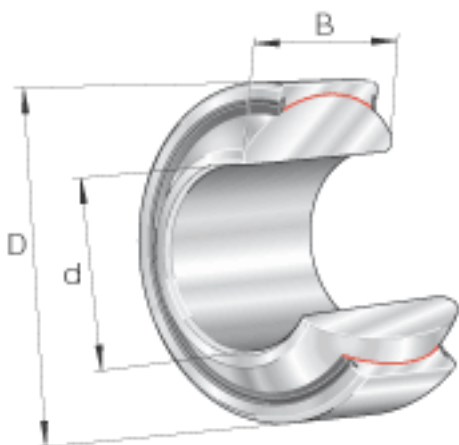

INA GE220-FW-2RS参数

尺寸	d	220	mm	公差: 0 / -0,03
	D	340	mm	公差: 0 / -0,04
	B	175	mm	公差: 0 / -0,3
说明		0 - 0.11	mm	径向内部游隙
尺寸	C	100	mm	公差: 0 / -0,8
	D_{a min}	295	mm	-
	d_{a max}	243.6	mm	-
	d_K	300	mm	-
	r_{1s min}	1.1	mm	倒角尺寸
	r_{2s min}	1.1	mm	倒角尺寸
接触角	α	16		-
重量	m	50800	g	质量
基本额定载荷	C_r	7200000	N	基本额定动载荷, 径向
	C_{0r}	12000000	N	基本额定静载荷, 径向

INA GE220-FW-2RS图片