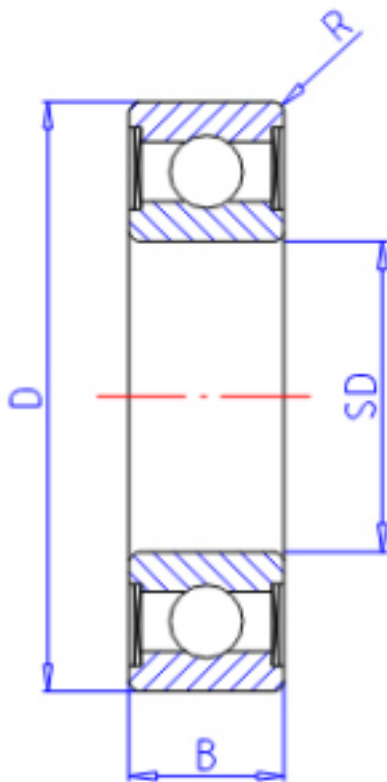

KOYO 69032RU参数

主要尺寸	SD	17	mm	内径
	D	30	mm	外径
	B	7	mm	宽度
	R	0.3	mm	(最小)
型号	ORDER	69032RU		型号
基本额定载荷	C	4600	N	动载荷
	C0	2550	N	静载荷
极限转速	NG	23000	1/min	脂润滑

KOYO 69032RU图片

参考资料:<http://www.sozhou.com/p/3e278fe4.html>