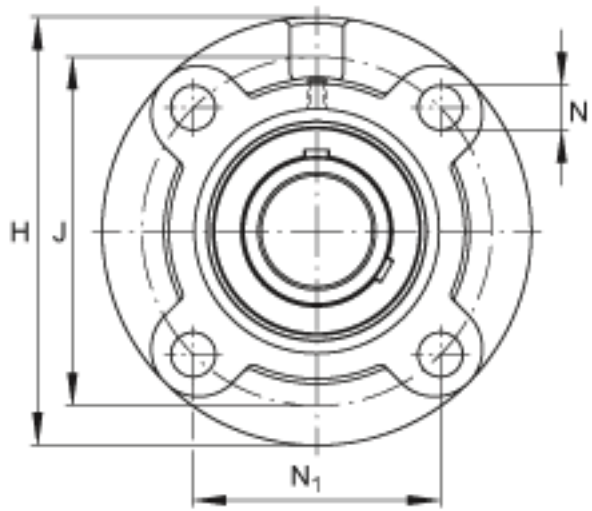

参考资料:<http://www.so Zhou.com/p/3e50f212.html>