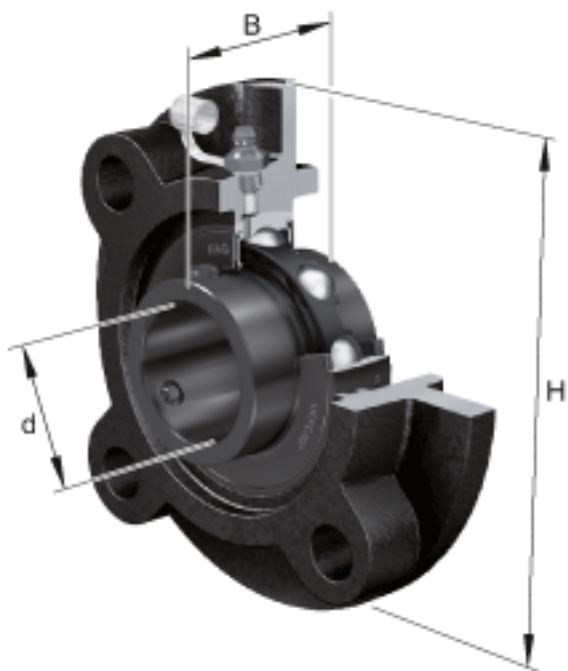

FAG UCFC216-49参数

尺寸	d	77.7875	mm	-	
	H	240	mm	-	
	B	82.6	mm	-	
	A	42	mm	-	
	A₁	18	mm	-	
	A₂	18	mm	-	
	J	200	mm	-	
	N	23	mm	-	
	N₁	141.4	mm	-	
	T₁	16	mm	-	
	U	67.3	mm	-	
	Z	170	mm	公差:h8	
	重量	m	8980	g	重量
	说明		FC216		型号, 轴承座
		UC216-49		型号, 外球面球轴承	

FAG UCFC216-49图片