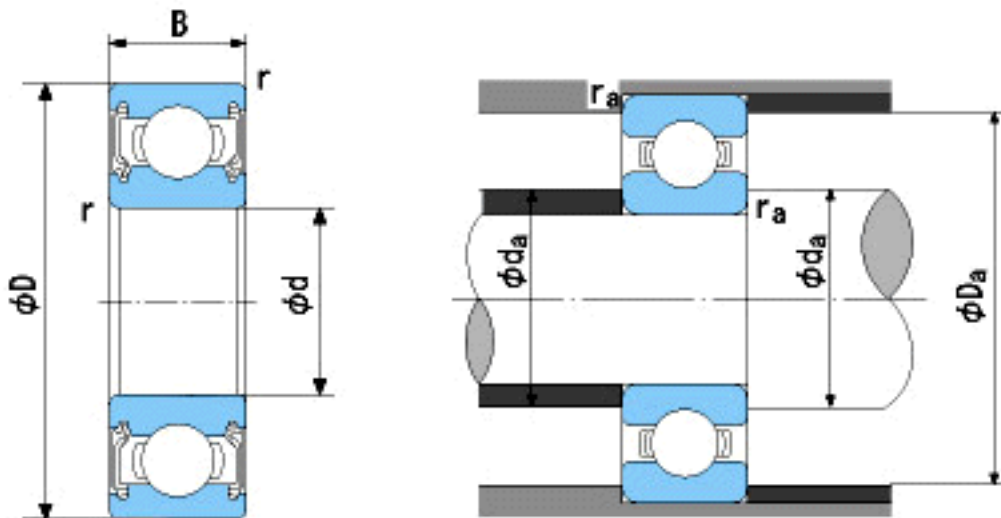

NACHI 6904-2NSE参数

外形尺寸	d	20	mm	内径
	D	37	mm	外径
	B	9	mm	宽度
	r	0.3~0.6	mm	轴向
	r	0.3~1	mm	径向
安装尺寸	da (min)	22	mm	(最小)
	Da (max)	35	mm	(最大)
	ra (max)	0.3	mm	(最大)
重量	Mass	36	g	重量
基本额定载荷	Cr	6350	N	动载荷
	Cor	3700	N	静载荷
极限速度	Grease	12000	r/min	脂润滑
	Oil	-	r/min	油润滑

NACHI 6904-2NSE图片

参考资料:<http://www.sozhou.com/p/3e52e0c9.html>