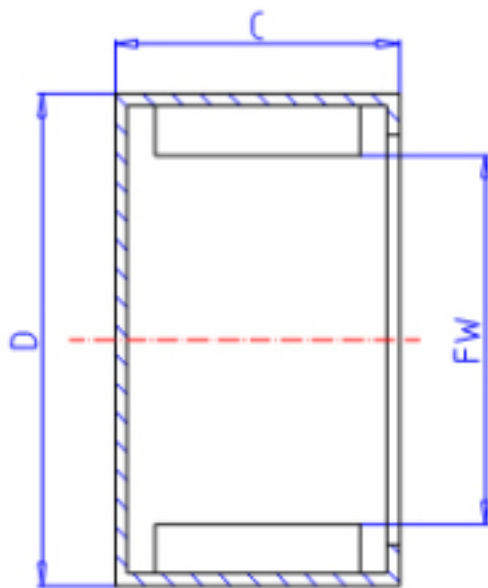

KOYO 16MKM2212参数

主要尺寸	FW	16.0	mm	内径
	C	12	mm	宽度
	D	22	mm	外径
型号	ORDER	16MKM2212		型号
基本额定载荷	CR	7550	N	动载荷
	C0	9650	N	静载荷
极限转速	NO	22000	1/min	油润滑

KOYO 16MKM2212图片

参考资料:<http://www.sozhou.com/p/3e6dea1b.html>