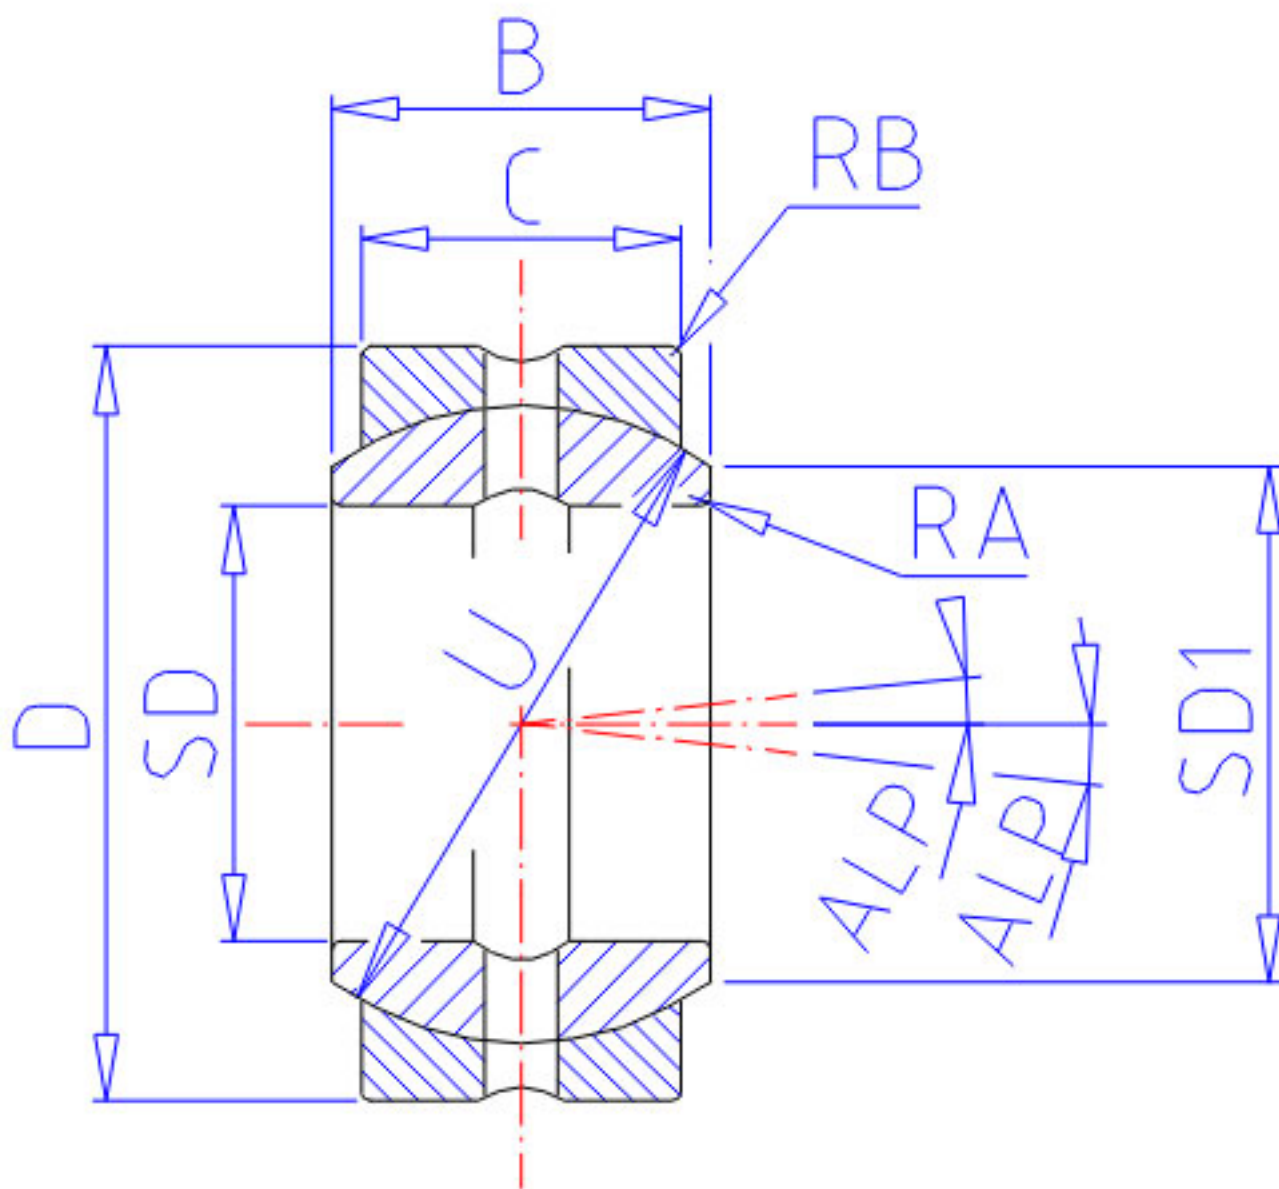

参考资料:<http://www.sozhou.com/p/3e7a6f88.html>