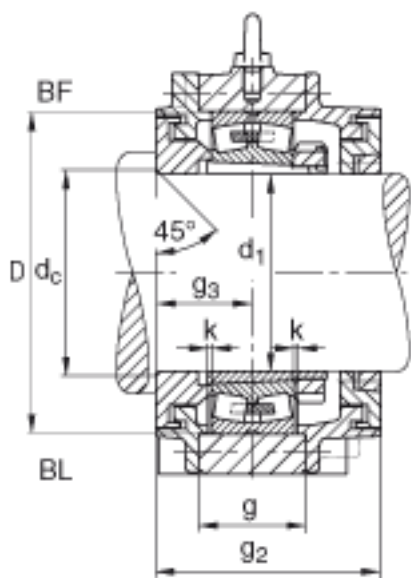

FAG BND3156-H-C-Y-BF-S参数

尺寸	d <sub>1</sub>	260	mm	-
	a	900	mm	-
	h <sub>1</sub>	585	mm	-
	s <sub>2</sub>	337	mm	-
	b	250	mm	-
	c	90	mm	-
	D	460	mm	-
	d <sub>c</sub>	280	mm	-
	g	176	mm	-
	s <sub>3</sub>	151	mm	-
	h	290	mm	-
	m	750	mm	-
	n	140	mm	-
	s	M36		-
说明	s <sub>2</sub>	M20		-
尺寸	t	510	mm	-
	u	42	mm	-
	v	52	mm	-
说明	s <sub>2</sub>	8		数量
		23156K		型号, 轴承
其他		H3156X-HG		质量, 紧定套
重量	m <sub>1</sub>	335000	g	质量, 轴承座
说明		BND3156		型号, 轴承座

FAG BND3156-H-C-Y-BF-S图片

参考资料:<http://www.sozhou.com/p/3e86d2e3.html>