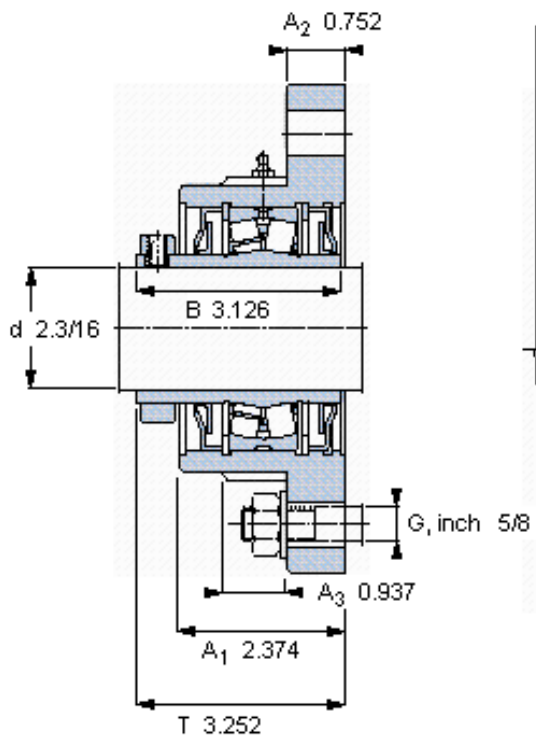

SKF FYR 2.3/16-18参数

主要尺寸	d	55.563	mm	-
	A ₁	60.3	mm	-
	J	161.925	mm	-
	L	196.9	mm	-
	T	82.6	mm	-
基本额定载荷	C	99600	N	动载荷
	C ₀	118000	N	静载荷
极限转速	极限转速	4500	r/min	-
重量	重量	6120	g	-
型号	型号	FYR 2.3/16-18	-	-
基本轴承型号	基本轴承型号	22211	-	-

SKF FYR 2.3/16-18图片

参考资料:<http://www.sozhou.com/p/3ea34b52.html>

允许轴向位移 [mm]
 (从中间位置)

0,