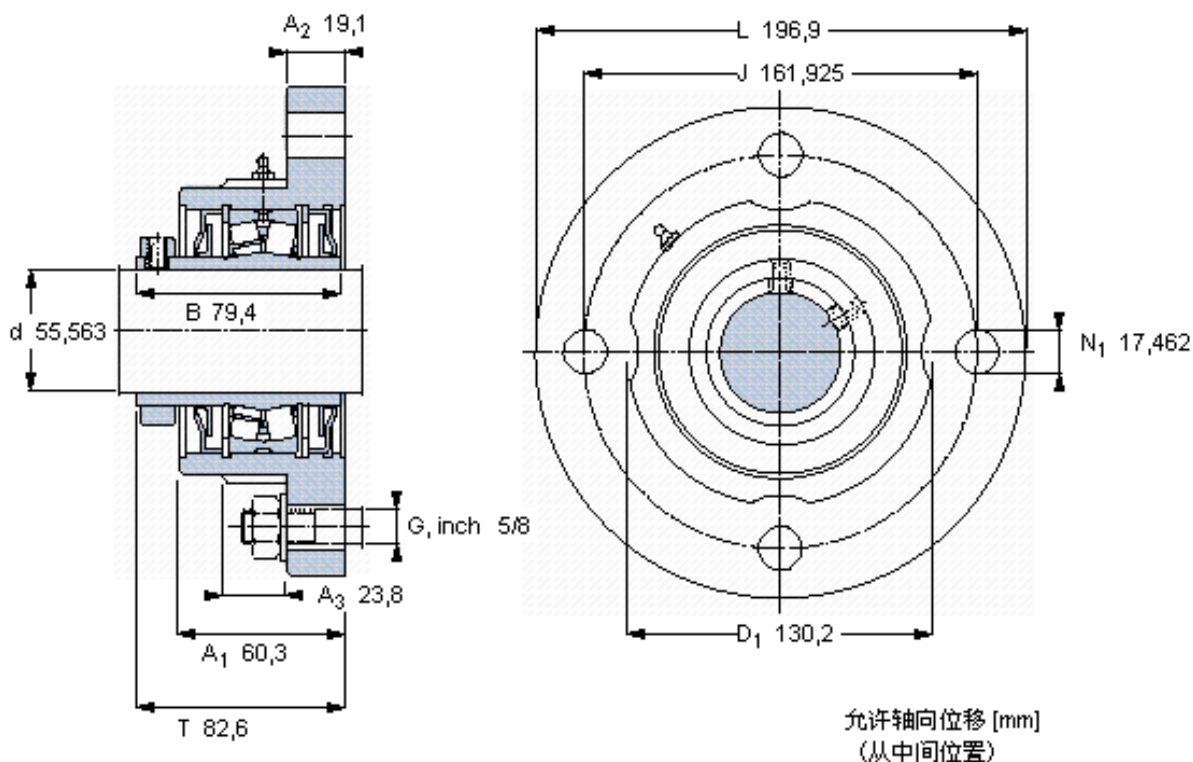

SKF FYR 2.3/16-18参数

主要尺寸	d	55.563	mm	-
	A ₁	60.3	mm	-
	J	161.925	mm	-
	L	196.9	mm	-
	T	82.6	mm	-
基本额定载荷	C	99600	N	动载荷
	C ₀	118000	N	静载荷
极限转速	极限转速	4500	r/min	-
重量	重量	6120	g	-
型号	型号	FYR 2.3/16-18	-	-
基本轴承型号	基本轴承型号	22211	-	-

SKF FYR 2.3/16-18图片

参考资料:<http://www.sozhou.com/p/3ea34b52.html>

允许轴向位移 [mm]
 (从中间位置)

0,