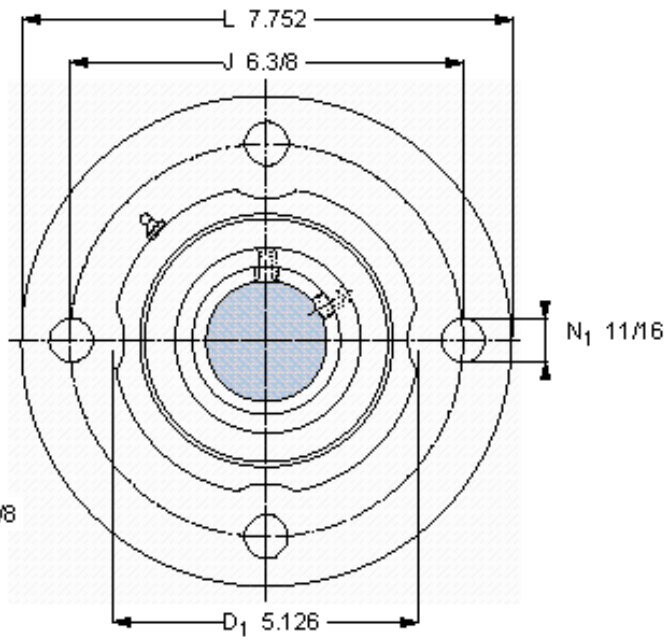

SKF FYR 2.3/16-18参数

主要尺寸	d	55.563	mm	-
	A ₁	60.3	mm	-
	J	161.925	mm	-
	L	196.9	mm	-
	T	82.6	mm	-
基本额定载荷	C	99600	N	动载荷
	C ₀	118000	N	静载荷
极限转速	极限转速	4500	r/min	-
重量	重量	6120	g	-
型号	型号	FYR 2.3/16-18	-	-
基本轴承型号	基本轴承型号	22211	-	-

SKF FYR 2.3/16-18图片

参考资料:<http://www.sozhou.com/p/3ea34b52.html>

允许轴向位移 [mm]
 (从中间位置)

0,