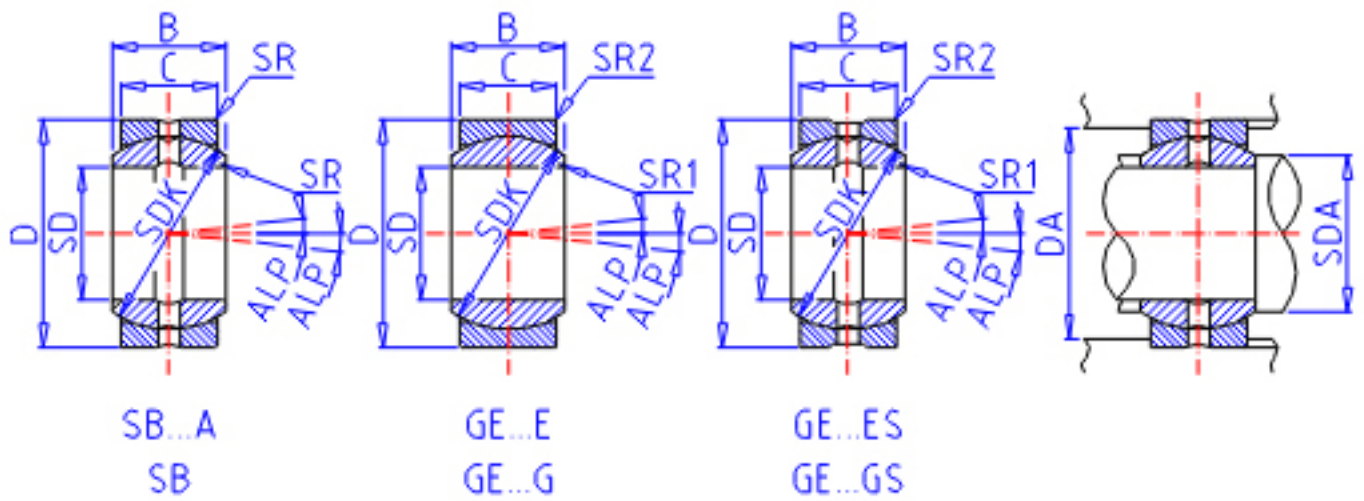

IKO GE 60ES参数

轴径	STDRT	60	mm	轴径
型号	ORDER	GE 60ES		型号
重量	MASS	1100	g	重量
主要尺寸	SD	60	mm	内径
	D	90	mm	外径
	B	44	mm	宽度
	C	36	mm	宽度
	SDK	80.0	mm	-
	SR	0.0	mm	(最小)
	SR1	1.0	mm	(最小)
	SR2	1.0	mm	(最小)
容许倾斜角度	ALP	6		容许倾斜角度
安装尺寸	SDAMIN	65.5	mm	(最小)
	SDAMAX	66.5	mm	(最大)
	DAMAX	84.5	mm	(最大)
	DAMIN	79.0	mm	(最小)
动态负载容量	CD	282000	N	动态负载容量
静态负载容量	CS	1690000	N	静态负载容量

IKO GE 60ES图片

参考资料:<http://www.sozhou.com/p/3ead9d98.html>