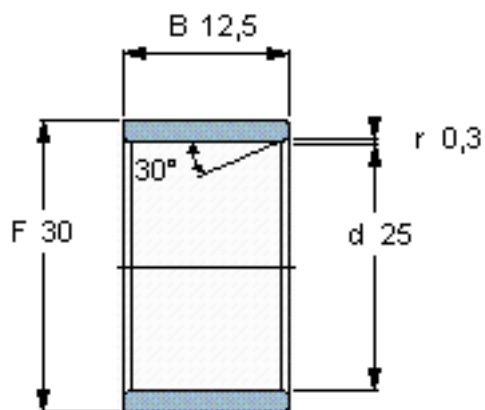

SKF LR 25x30x12.5参数

主要尺寸	d	25	mm	-
	F	30	mm	-
	B	12.5	mm	-
	最小	0.3	mm	-
重量	重量	20	g	-
型号	型号	LR 25x30x12.5	-	-

SKF LR 25x30x12.5图片

参考资料:<http://www.sozhou.com/p/3ef90930.html>