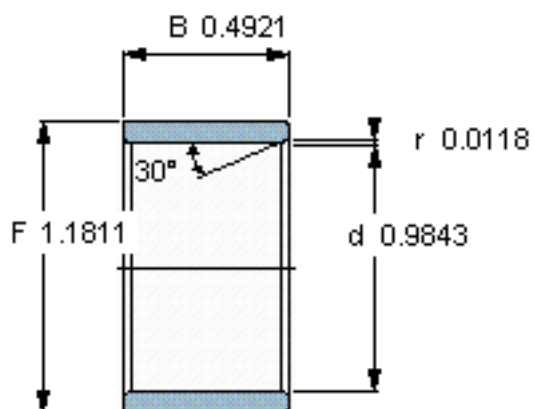

SKF LR 25x30x12.5参数

主要尺寸	d	25	mm	-
	F	30	mm	-
	B	12.5	mm	-
	最小	0.3	mm	-
重量	重量	20	g	-
型号	型号	LR 25x30x12.5	-	-

SKF LR 25x30x12.5图片

参考资料:<http://www.sozhou.com/p/3ef90930.html>