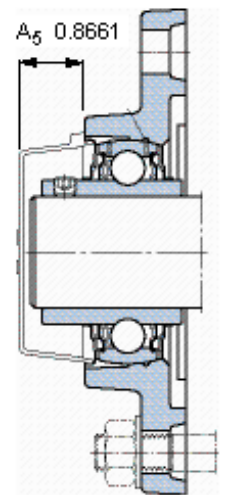

SKF FYTB 35 TR参数

主要尺寸	d	35	mm	-
	A ₁	34.5	mm	-
	J	130	mm	-
	L	96	mm	-
	T	46.4	mm	-
基本额定载荷	C	25500	N	动载荷
	C ₀	15300	N	静载荷
极限转速	带h6轴公差	3200	r/min	-
重量	重量	1250	g	-
型号	轴承单元	FYTB 35 TR	-	-
	轴承座	FYTB 507 M	-	-
	轴承	YAR 207-2RF	-	-

SKF FYTB 35 TR图片

参考资料: <http://www.sozhou.com/p/3efb5806.html>

平头螺钉
 适宜的止动环 [Nm]
 六角键销尺寸 [mm]
 端盖

M 6x0.7
 4
 3
 ECY 207