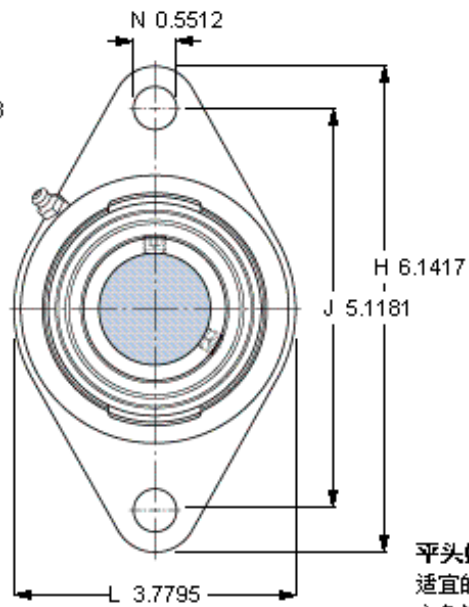

SKF FYTB 35 TR参数

主要尺寸	d	35	mm	-
	A ₁	34.5	mm	-
	J	130	mm	-
	L	96	mm	-
	T	46.4	mm	-
基本额定载荷	C	25500	N	动载荷
	C ₀	15300	N	静载荷
极限转速	带h6轴公差	3200	r/min	-
重量	重量	1250	g	-
型号	轴承单元	FYTB 35 TR	-	-
	轴承座	FYTB 507 M	-	-
	轴承	YAR 207-2RF	-	-

SKF FYTB 35 TR图片

参考资料: <http://www.sozhou.com/p/3efb5806.html>

平头螺钉
 适宜的止动环 [Nm]
 六角键销尺寸 [mm]
 端盖

M 6x0.7
 4
 3
 ECY 207