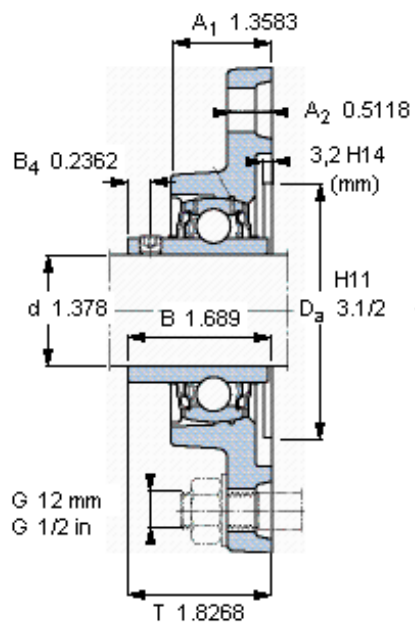

SKF FYTB 35 TR参数

主要尺寸	d	35	mm	-
	A ₁	34.5	mm	-
	J	130	mm	-
	L	96	mm	-
	T	46.4	mm	-
基本额定载荷	C	25500	N	动载荷
	C ₀	15300	N	静载荷
极限转速	带h6轴公差	3200	r/min	-
重量	重量	1250	g	-
型号	轴承单元	FYTB 35 TR	-	-
	轴承座	FYTB 507 M	-	-
	轴承	YAR 207-2RF	-	-

SKF FYTB 35 TR图片

参考资料: <http://www.sozhou.com/p/3efb5806.html>

平头螺钉
 适宜的止动环 [Nm]
 六角键销尺寸 [mm]
 端盖

M 6x0.7
 4
 3
 ECY 207