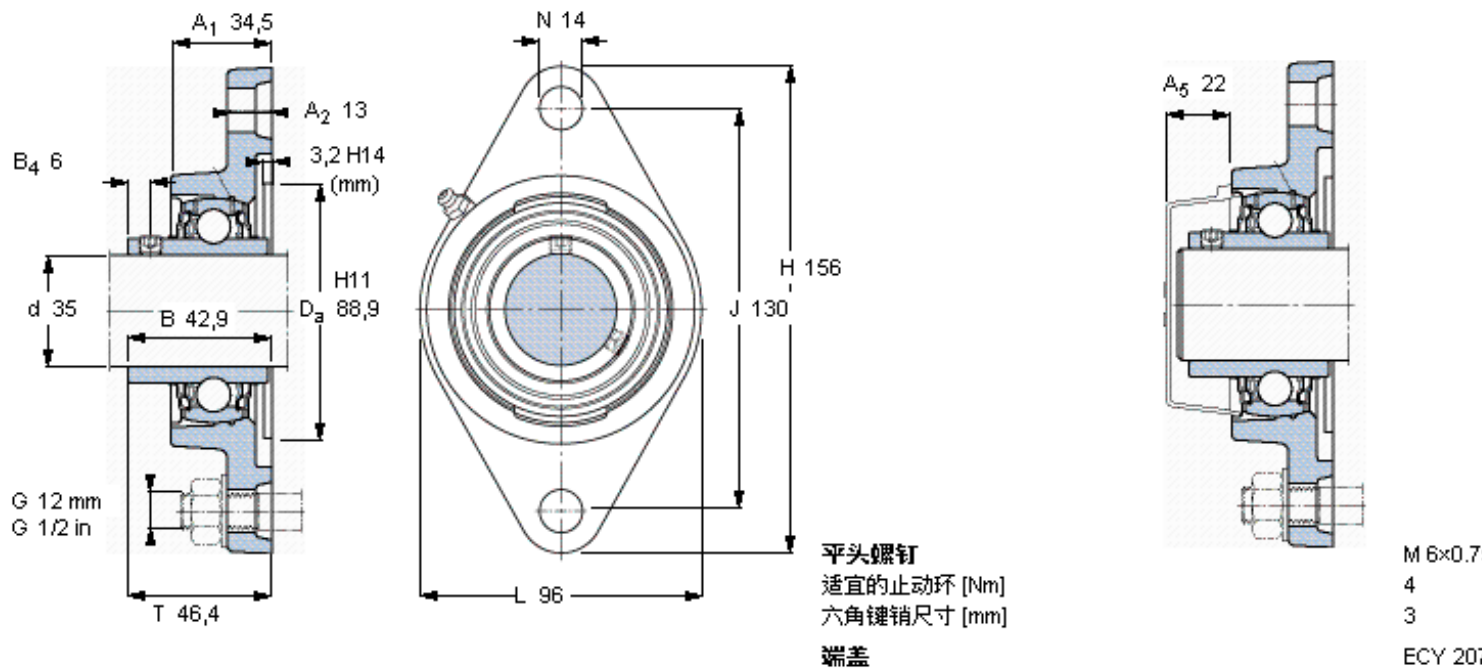

SKF FYTB 35 TR参数

主要尺寸	d	35	mm	-
	A ₁	34.5	mm	-
	J	130	mm	-
	L	96	mm	-
	T	46.4	mm	-
基本额定载荷	C	25500	N	动载荷
	C ₀	15300	N	静载荷
极限转速	带h6轴公差	3200	r/min	-
重量	重量	1250	g	-
型号	轴承单元	FYTB 35 TR	-	-
	轴承座	FYTB 507 M	-	-
	轴承	YAR 207-2RF	-	-

SKF FYTB 35 TR图片

参考资料: <http://www.sozhou.com/p/3efb5806.html>

平头螺钉
 适宜的止动环 [Nm]
 六角键销尺寸 [mm]
 端盖

M 6x0.7
 4
 3
 ECY 207