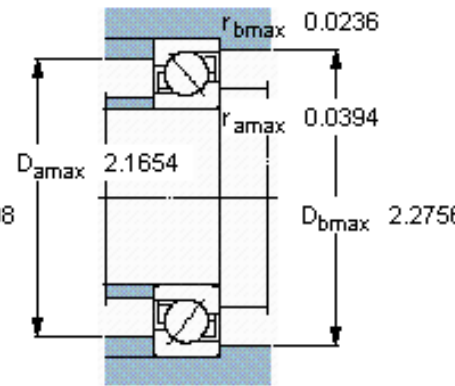

SKF 7305 BECBM *参数

主要尺寸	d	25	mm	-
	D	62	mm	-
	B	17	mm	-
基本额定载荷	C	26500	N	动载荷
	C_0	15300	N	静载荷
疲劳载荷极限	P_u	655	N	-
额定转速	参考转速	15000	r/min	-
	极限转速	15000	r/min	-
重量	重量	240	g	-
型号	* SKF 探索者轴承	7305 BECBM *	-	-

SKF 7305 BECBM *图片

参考资料: <http://www.sozhou.com/p/3f01a7e4.html>

计算系数

k_r 0,1

k_a 1,6

e 1,14

X 0,35

Y 0,57