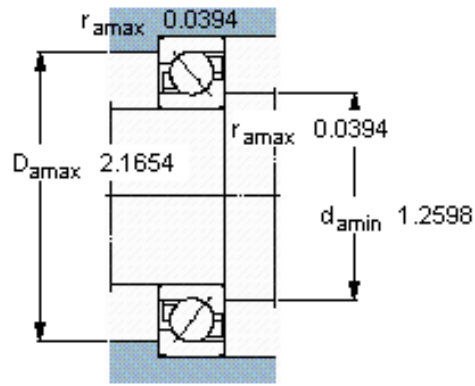

SKF 7305 BECBM *参数

主要尺寸	d	25	mm	-
	D	62	mm	-
	B	17	mm	-
基本额定载荷	C	26500	N	动载荷
	C_0	15300	N	静载荷
疲劳载荷极限	P_u	655	N	-
额定转速	参考转速	15000	r/min	-
	极限转速	15000	r/min	-
重量	重量	240	g	-
型号	* SKF 探索者轴承	7305 BECBM *	-	-

SKF 7305 BECBM *图片

参考资料: <http://www.sozhou.com/p/3f01a7e4.html>

计算系数

k_r 0,1

k_a 1,6

e 1,14

X 0,35

Y 0,57