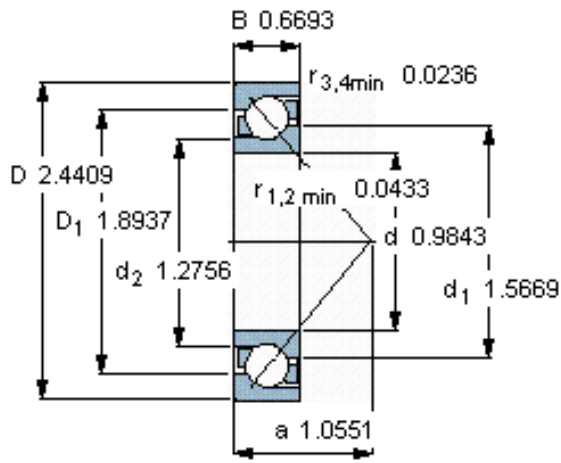

SKF 7305 BECBM *参数

主要尺寸	d	25	mm	-
	D	62	mm	-
	B	17	mm	-
基本额定载荷	C	26500	N	动载荷
	C_0	15300	N	静载荷
疲劳载荷极限	P_u	655	N	-
额定转速	参考转速	15000	r/min	-
	极限转速	15000	r/min	-
重量	重量	240	g	-
型号	* SKF 探索者轴承	7305 BECBM *	-	-

SKF 7305 BECBM *图片

参考资料: <http://www.sozhou.com/p/3f01a7e4.html>

计算系数

k_r 0,1

k_a 1,6

e 1,14

X 0,35

Y 0,57