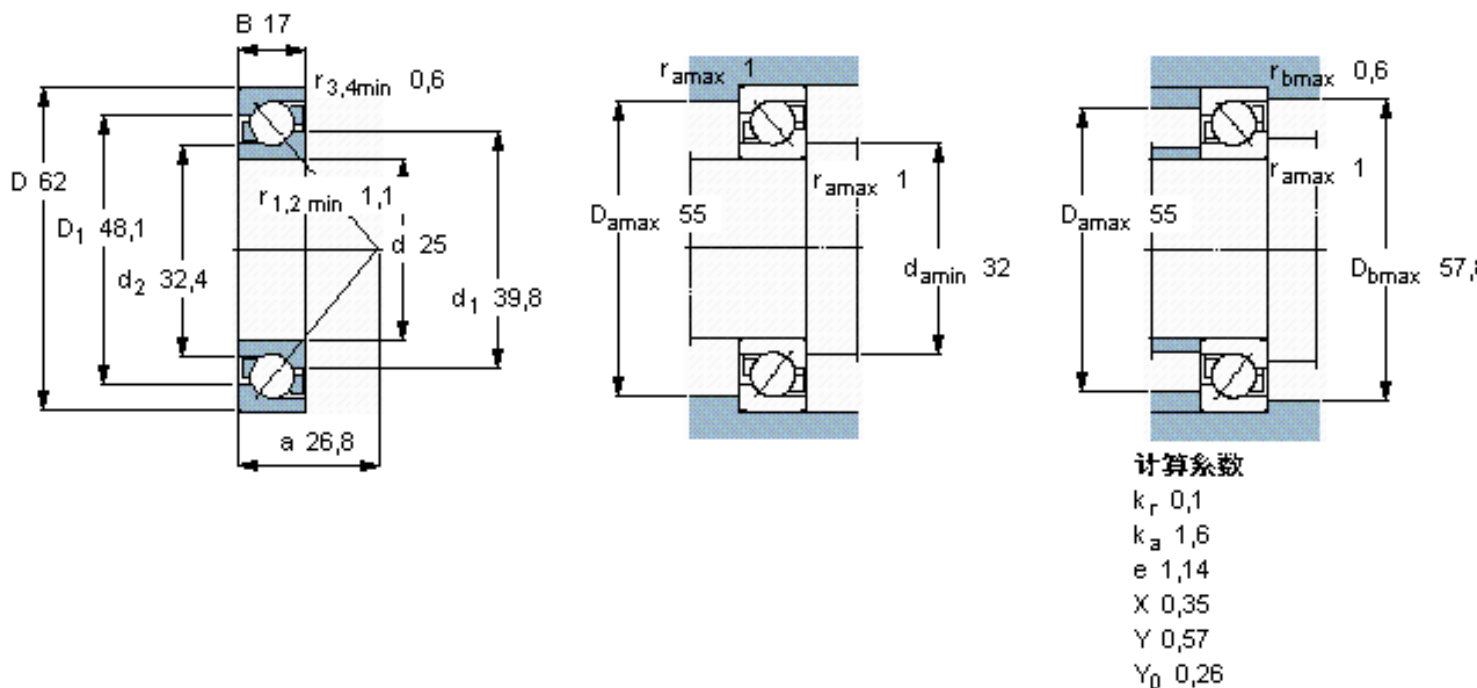

SKF 7305 BECBM *参数

主要尺寸	d	25	mm	-
	D	62	mm	-
	B	17	mm	-
基本额定载荷	C	26500	N	动载荷
	C_0	15300	N	静载荷
疲劳载荷极限	P_u	655	N	-
额定转速	参考转速	15000	r/min	-
	极限转速	15000	r/min	-
重量	重量	240	g	-
型号	* SKF 探索者轴承	7305 BECBM *	-	-

SKF 7305 BECBM *图片

参考资料: <http://www.sozhou.com/p/3f01a7e4.html>

计算系数

k_r 0,1

k_a 1,6

e 1,14

X 0,35

Y 0,57