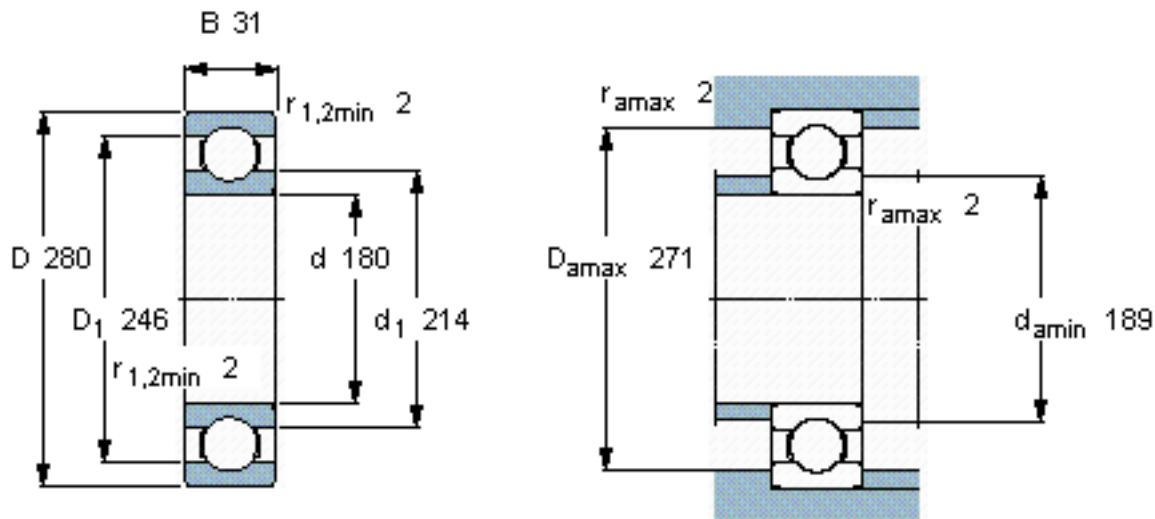

SKF 16036/W64参数

主要尺寸	d	180	mm	-
	D	280	mm	-
	B	31	mm	-
基本额定载荷	C	138000	N	动载荷
	C_0	146000	N	静载荷
疲劳载荷极限	P_u	4150	N	-
极限转速	极限转速	1300	r/min	-
重量	重量	6600	g	-
型号	* SKF 探索者轴承	16036/W64	-	-

SKF 16036/W64图片

计算系数

k_r 0,02