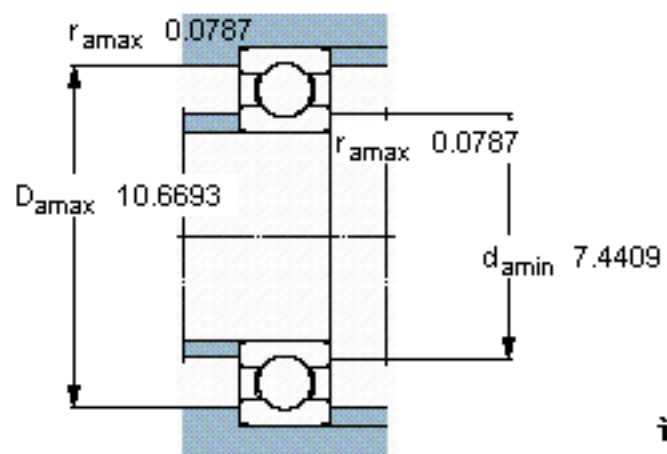

计算系数

k_r 0,02

f_0 16