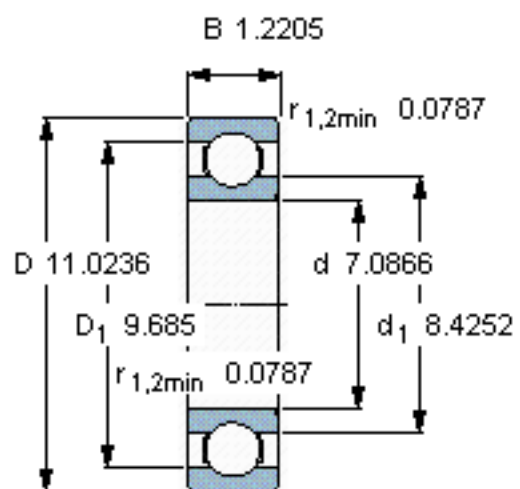

计算系数

k_r 0,02

f_0 16