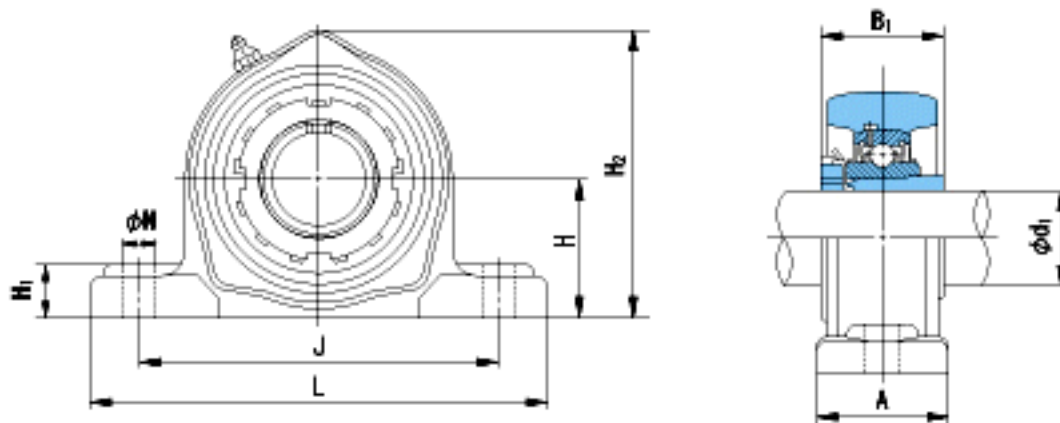

NACHI UKPK318+H2318参数

外形尺寸	H	118	mm	-
	L	417	mm	-
	J	330	mm	-
	N	32	mm	-
	H1	50	mm	-
	H2	245	mm	-
安装尺寸	d1	80	mm	-
	A	105	mm	-
	B1	86	mm	-
重量	Mass	26100	g	重量
基本额定载荷	Cr	143000	N	动载荷
	Cor	107200	N	静载荷
极限速度	Grease	-	r/min	脂润滑
	Oil	-	r/min	油润滑

NACHI UKPK318+H2318图片

参考资料:<http://www.sozhou.com/p/3f55938d.html>