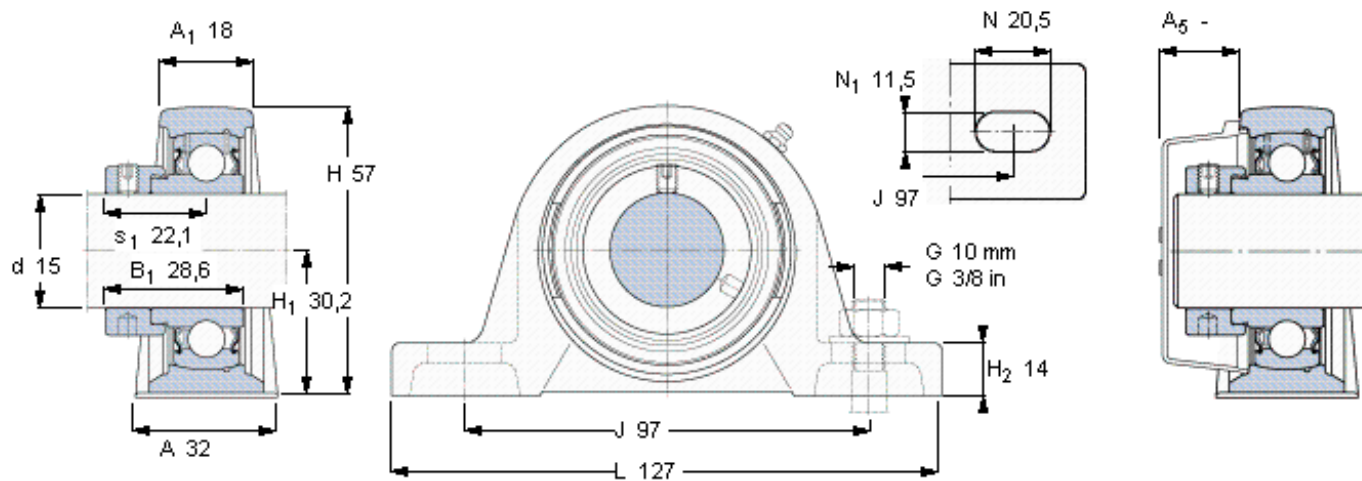

### SKF SY 15 FM参数

主要尺寸	d	15	mm	-
	A	32	mm	-
	H	57	mm	-
	H <sub>1</sub>	30.2	mm	-
	L	127	mm	-
基本额定载荷	C	9560	N	动载荷
	C <sub>0</sub>	4750	N	静载荷
极限转速	带h6轴公差	9500	r/min	-
重量	重量	530	g	-
型号	轴承单元	SY 15 FM	-	-
	轴承座	SY 503 M	-	-
	轴承	YET 203/15	-	-

### SKF SY 15 FM图片

平头螺钉  
适宜的止动环 [Nm]  
六角键销尺寸 [mm]  
端盖

M 6×0.7  
4  
3  
-

参考资料: <http://www.sozhou.com/p/3f644fa8.html>

平头螺钉  
 适宜的止动环 [Nm]  
 六角键销尺寸 [mm]  
 端盖

M 6x0.7  
 4  
 3  
 -