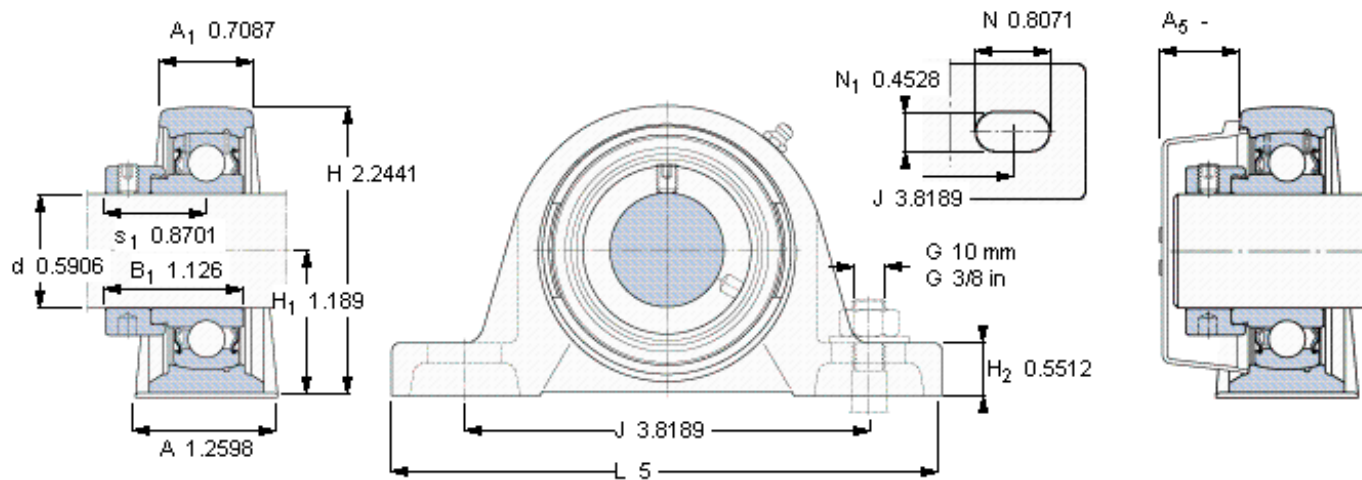

### SKF SY 15 FM参数

主要尺寸	d	15	mm	-
	A	32	mm	-
	H	57	mm	-
	H <sub>1</sub>	30.2	mm	-
	L	127	mm	-
基本额定载荷	C	9560	N	动载荷
	C <sub>0</sub>	4750	N	静载荷
极限转速	带h6轴公差	9500	r/min	-
重量	重量	530	g	-
型号	轴承单元	SY 15 FM	-	-
	轴承座	SY 503 M	-	-
	轴承	YET 203/15	-	-

### SKF SY 15 FM图片

平头螺钉  
适宜的止动环 [Nm]  
六角键销尺寸 [mm]  
端盖

M 6×0.7  
4  
3  
-

参考资料: <http://www.sozhou.com/p/3f644fa8.html>

平头螺钉  
 适宜的止动环 [Nm]  
 六角键销尺寸 [mm]  
 端盖

M 6x0.7  
 4  
 3  
 -