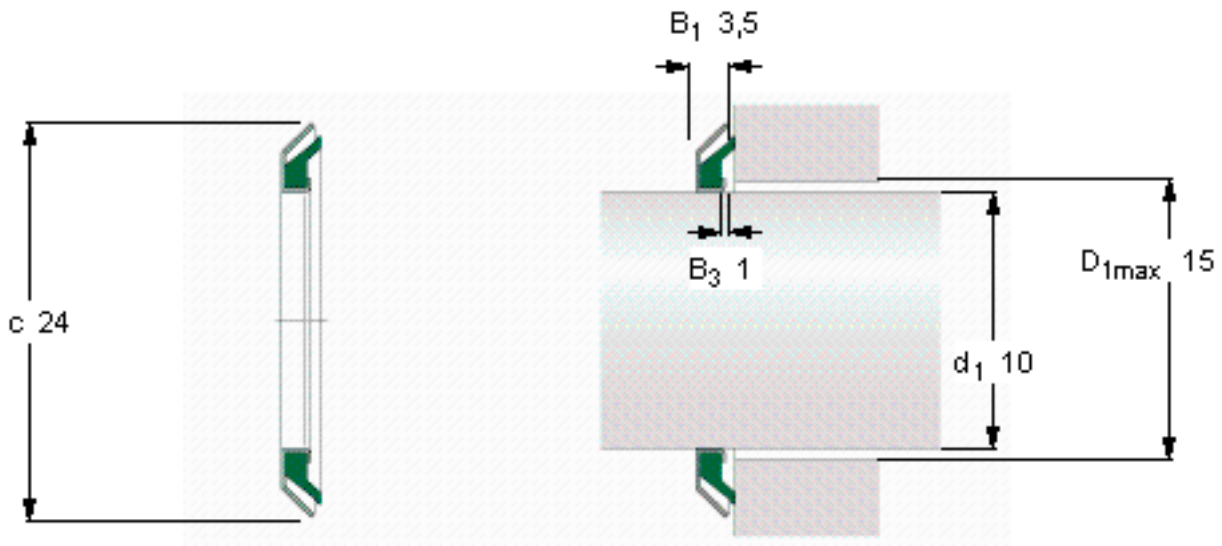

SKF MVR1-10参数

主要尺寸	d_1	10	mm	-
	c	24	mm	-
	B_1	3.5	mm	-
	D_{1max}	15	mm	-
型号	型号	MVR1-10	-	-

SKF MVR1-10图片

参考资料: <http://www.sozhou.com/p/3f717274.html>