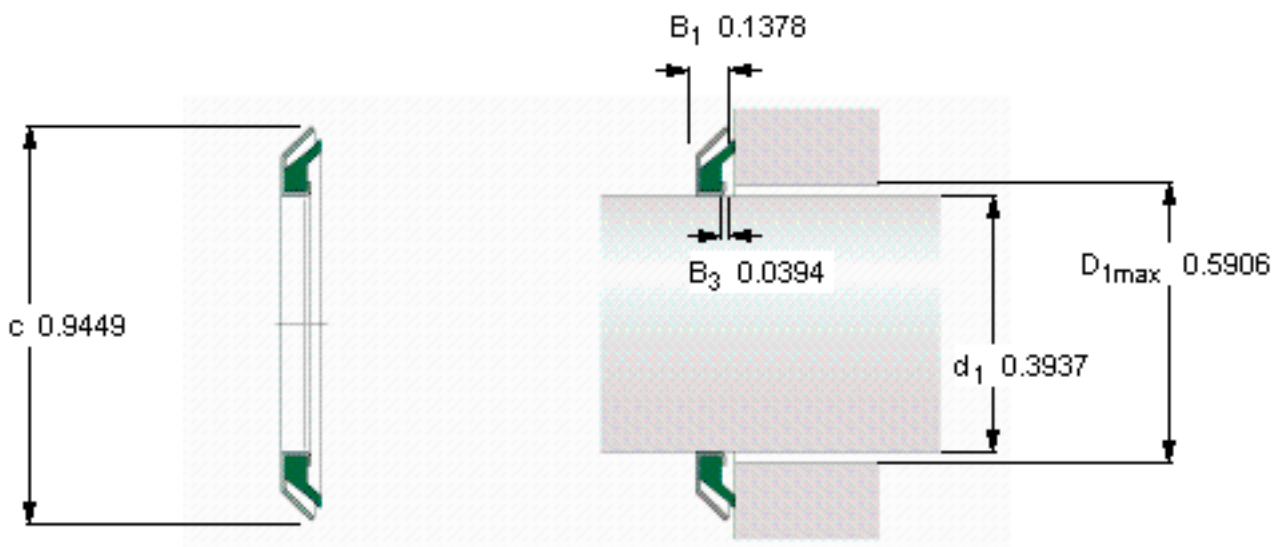

SKF MVR1-10参数

主要尺寸	d_1	10	mm	-
	c	24	mm	-
	B_1	3.5	mm	-
	D_{1max}	15	mm	-
型号	型号	MVR1-10	-	-

SKF MVR1-10图片

参考资料: <http://www.sozhou.com/p/3f717274.html>