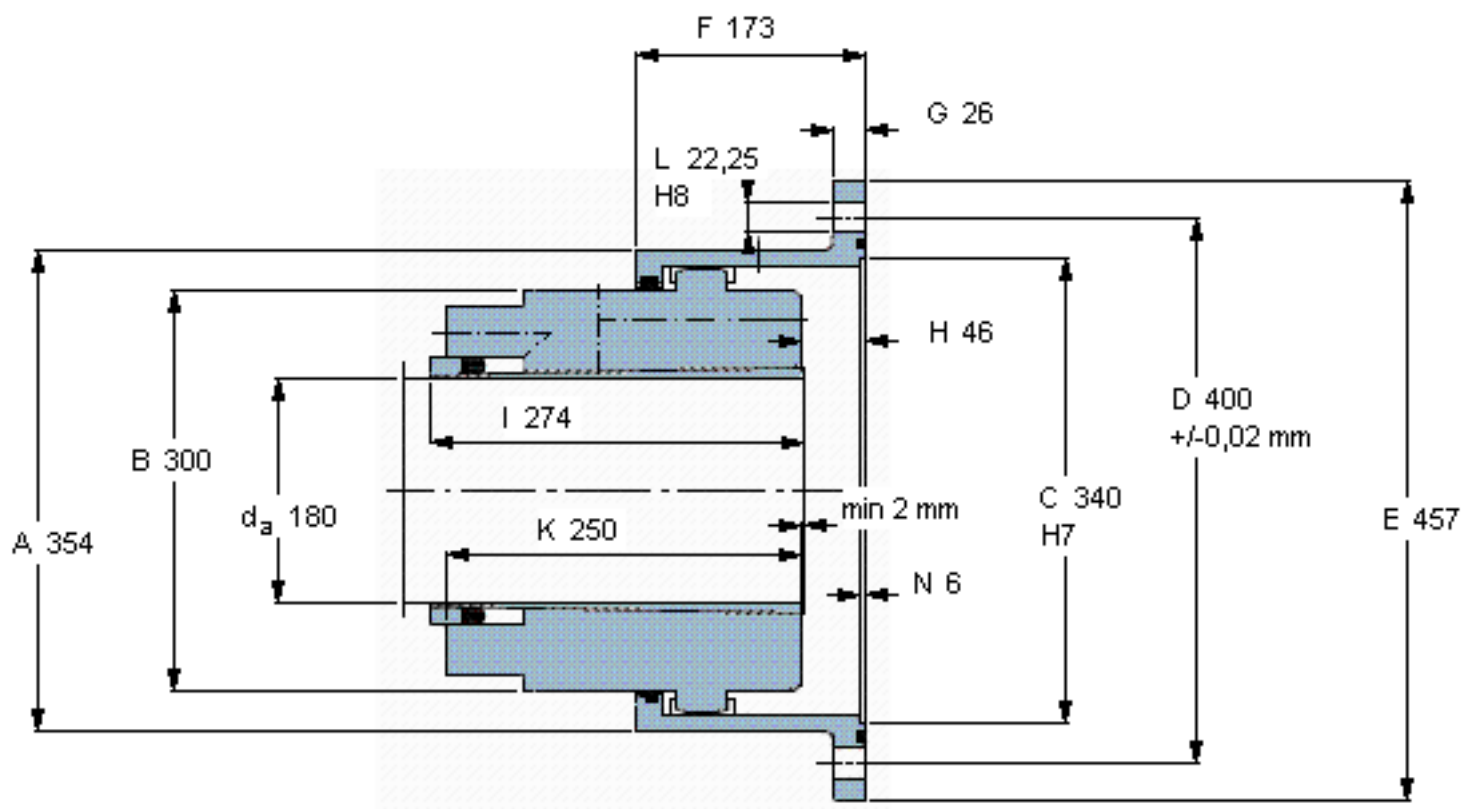

SKF XHCE 060/OK 180参数

轴直径	d_a	180	mm	-
扭矩	扭矩	120	kNm	-
主要尺寸	A	354	mm	-
	K	250	mm	-
	E	457	mm	-
	F	173	mm	-
重量	重量	123500	g	-
型号	型号	XHCE 060/OK 180	-	-

SKF XHCE 060/OK 180图片

参考资料:<http://www.sozhou.com/p/3f841ced.html>