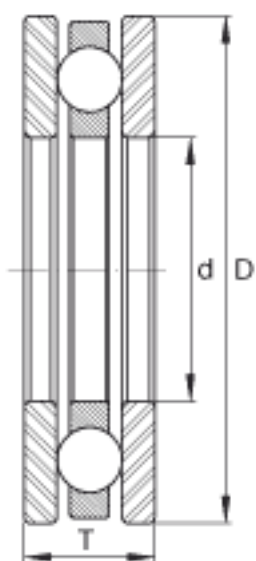

INA DL30参数

尺寸	d	29.9974	mm	-
	D	53	mm	-
	T	15.5	mm	-
重量	m	127	g	质量
基本额定载荷	C_a	17400	N	基本额定动载荷, 轴向
	C_{0a}	34500	N	基本额定静载荷, 轴向
极限转速	n_G	4800	r/min	极限转速

INA DL30图片

参考资料:<http://www.sozhou.com/p/3f944cbd.html>