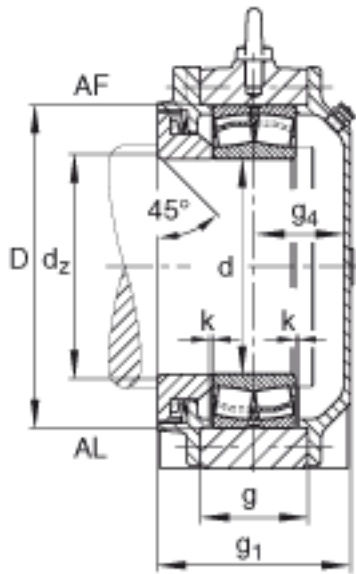

FAG BND2220-Z-T-AL-S参数

尺寸	d	100	mm	-
	a	400	mm	-
	h ₁	255	mm	-
	g ₁	141	mm	-
	b	120	mm	-
	c	40	mm	-
	D	180	mm	-
	d _z	108	mm	-
	g	65	mm	-
	h	130	mm	-
	k	2.5	mm	-
	m	320	mm	-
	n	65	mm	-
	s	M24		-
说明	s ₂	M8		-
尺寸	t	205	mm	-
	u	30	mm	-
	v	35	mm	-
说明	s ₂	6		数量
		22220		型号, 轴承
重量	m ₁	30000	g	质量, 轴承座
说明		BND2220		型号, 轴承座
尺寸	g ₄	57	mm	-

FAG BND2220-Z-T-AL-S图片

参考资料:<http://www.sozhou.com/p/3ff9e007.html>