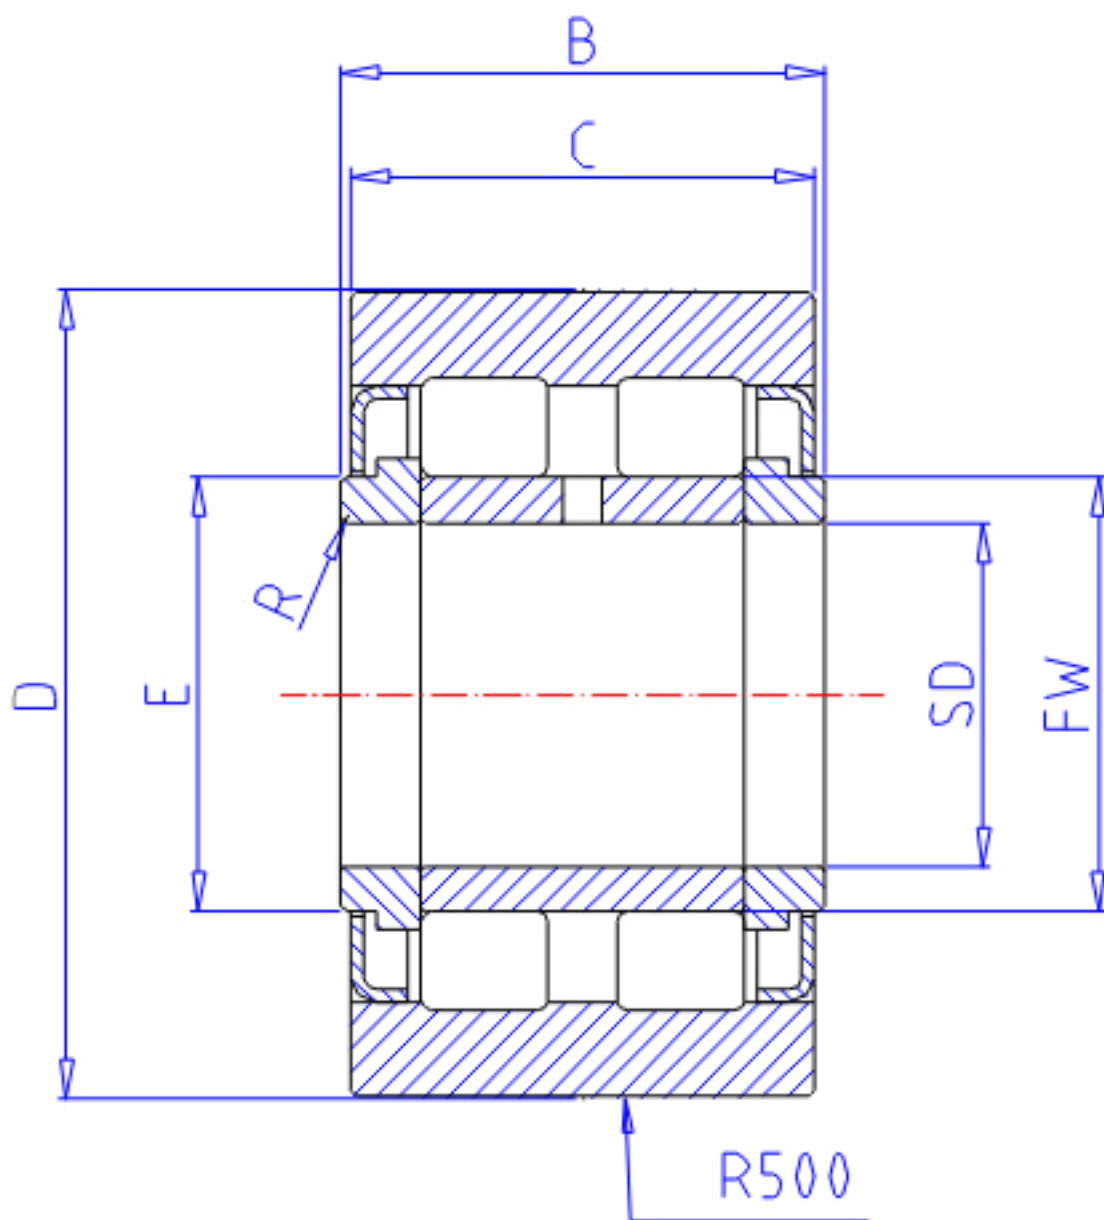

NTN NUTW208/3AS参数

型号	ORDER	NUTW208/3AS		型号
尺寸	D	80	mm	外径
	SD	40	mm	-
	B	38	mm	宽度
	C	36	mm	宽度
	E	51	mm	-
	FW	47.5	mm	-
	R	0.6	mm	-
基本额定载荷	CR	90500	N	动载荷
	COR	131000	N	静载荷
	CRF	9 250	kgf	动载荷
	CORF	13 400	kgf	静载荷
	CR2	9800	N	动载荷
	COR2	54500	N	静载荷
	CRF2	1 000	kgf	动载荷
	CORF2	5 550	kgf	静载荷
极限转速	LSG	2 100	r/min	脂润滑
重量	MASS	953	g	重量
尺寸	DS	80	mm	-

NTN NUTW208/3AS图片

参考资料:<http://www.sozhou.com/p/4021d6b5.html>