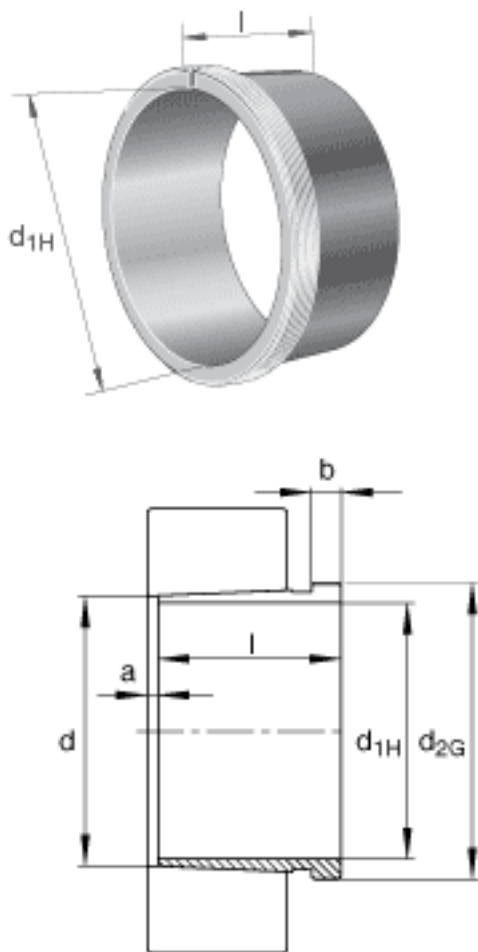

FAG AH241/500-H参数

尺寸	d_{1H}	480	mm	-
	l	362	mm	-
	a	25	mm	-
	b	37	mm	-
	d_{2G}	Tr520x6	mm	-
	e	8.5	mm	-
	R_o	G1/8		-
	t	12	mm	-
说明		480	mm	轴
重量	m	58800	g	质量
尺寸	d	500	mm	-

FAG AH241/500-H图片

参考资料:<http://www.sozhou.com/p/402d4791.html>