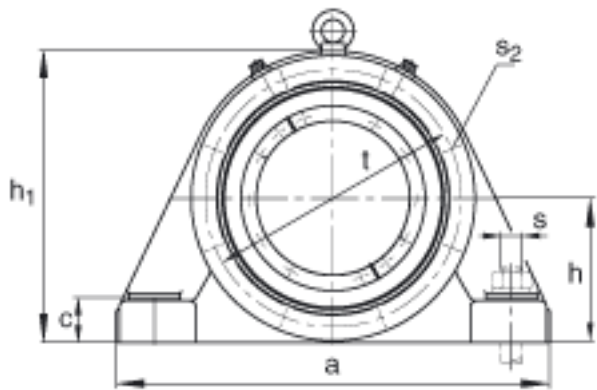

参考资料:<http://www.sozhou.com/p/4038e650.html>