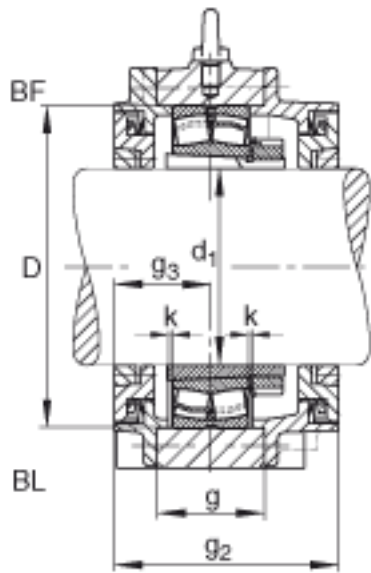

FAG BND3132-H-W-T-BF-S参数

尺寸	d_1	140	mm	-
	a	540	mm	-
	h_1	360	mm	-
	g_2	230	mm	-
	b	200	mm	-
	c	55	mm	-
	D	270	mm	-
	g	110	mm	-
	g_3	105	mm	-
	h	180	mm	-
	m	430	mm	-
	n	110	mm	-
	s	M24		-
说明	s_2	M16		-
尺寸	t	310	mm	-
	u	30	mm	-
	v	35	mm	-
说明	s_2	6		数量
		23132K		型号, 轴承
其他		H3132		质量, 紧定套
重量	m_1	80000	g	质量, 轴承座
说明		BND3132		型号, 轴承座

FAG BND3132-H-W-T-BF-S图片

参考资料:<http://www.sozhou.com/p/4038e650.html>