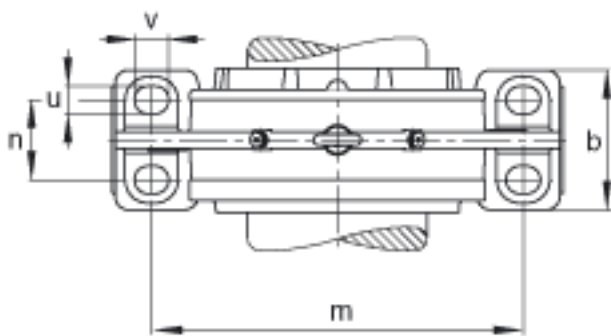

参考资料:<http://www.sozhou.com/p/4038e650.html>