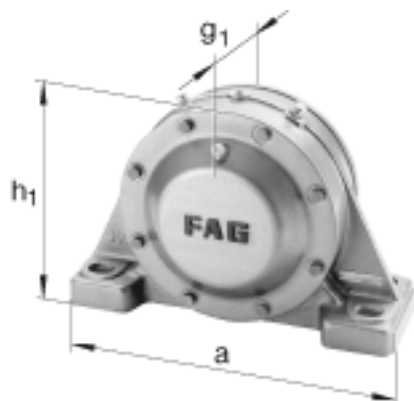

FAG BND3132-H-W-T-BF-S参数

尺寸	d_1	140	mm	-
	a	540	mm	-
	h_1	360	mm	-
	g_2	230	mm	-
	b	200	mm	-
	c	55	mm	-
	D	270	mm	-
	g	110	mm	-
	g_3	105	mm	-
	h	180	mm	-
	m	430	mm	-
	n	110	mm	-
	s	M24		-
说明	s_2	M16		-
尺寸	t	310	mm	-
	u	30	mm	-
	v	35	mm	-
说明	s_2	6		数量
		23132K		型号, 轴承
其他		H3132		质量, 紧定套
重量	m_1	80000	g	质量, 轴承座
说明		BND3132		型号, 轴承座

FAG BND3132-H-W-T-BF-S图片