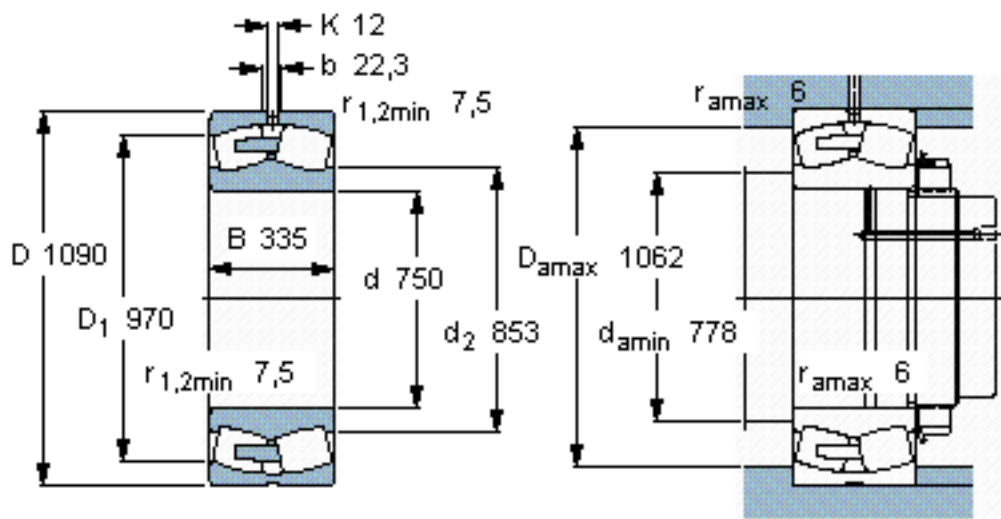

SKF 240/750 ECA/W33 *参数

主要尺寸	d	750	mm	-
	D	1090	mm	-
	B	335	mm	-
基本额定载荷	C	11800000	N	动载荷
	C_0	25000000	N	静载荷
疲劳载荷极限	P_u	1460000	N	-
额定转速	参考转速	260	r/min	-
	极限转速	430	r/min	-
重量	重量	1065000	g	-
型号	* SKF 探索者轴承	240/750 ECA/W33 *	-	-

SKF 240/750 ECA/W33 *图片

参考资料:<http://www.sozhou.com/p/4040018b.html>