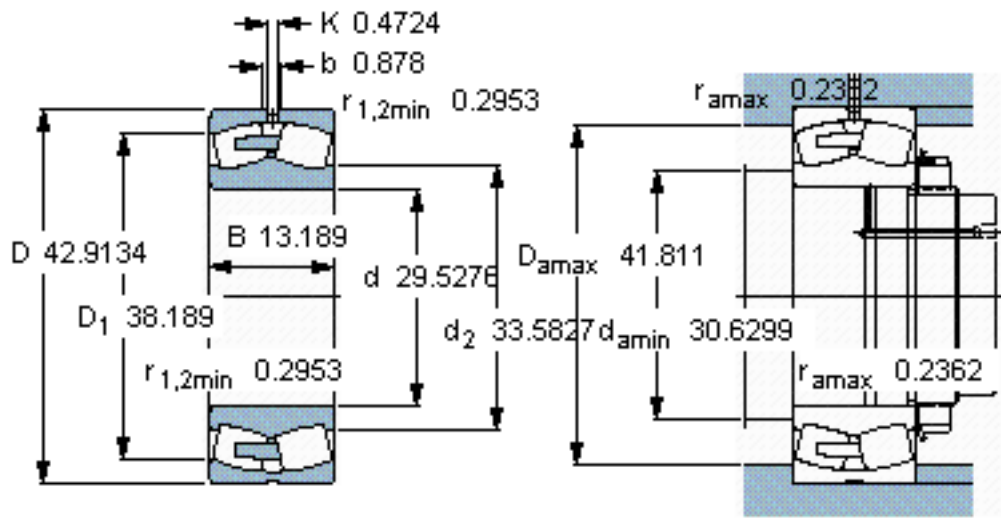

SKF 240/750 ECA/W33 *参数

主要尺寸	d	750	mm	-
	D	1090	mm	-
	B	335	mm	-
基本额定载荷	C	11800000	N	动载荷
	C_0	25000000	N	静载荷
疲劳载荷极限	P_u	1460000	N	-
额定转速	参考转速	260	r/min	-
	极限转速	430	r/min	-
重量	重量	1065000	g	-
型号	* SKF 探索者轴承	240/750 ECA/W33 *	-	-

SKF 240/750 ECA/W33 *图片

参考资料:<http://www.sozhou.com/p/4040018b.html>