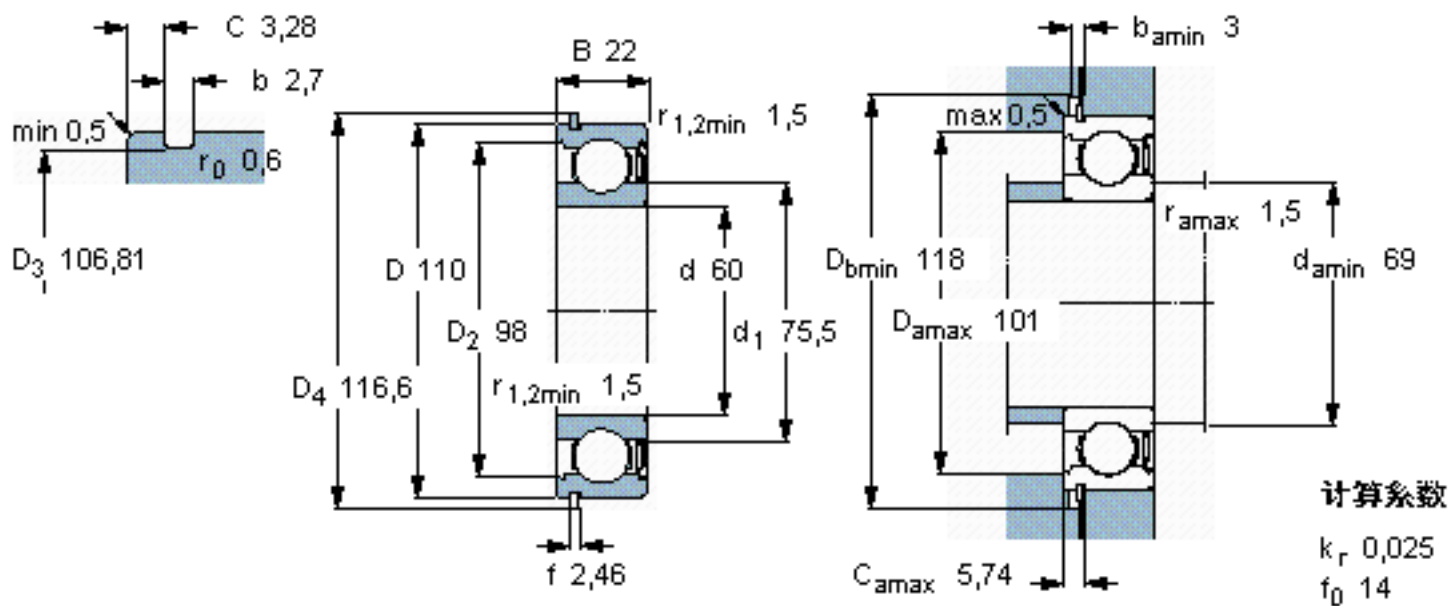

SKF 6212-ZNR *参数

主要尺寸	d	60	mm	-
	D	110	mm	-
	B	22	mm	-
基本额定载荷	C	55300	N	动载荷
	C_0	36000	N	静载荷
疲劳载荷极限	P_u	1530	N	-
额定转速	参考转速	13000	r/min	-
	极限转速	8000	r/min	-
重量	重量	780	g	-
型号	* SKF 探索者轴承	6212-ZNR *	-	-
	* SKF 探索者轴承	SP 110	-	-

SKF 6212-ZNR *图片

参考资料:<http://www.sozhou.com/p/404ce995.html>