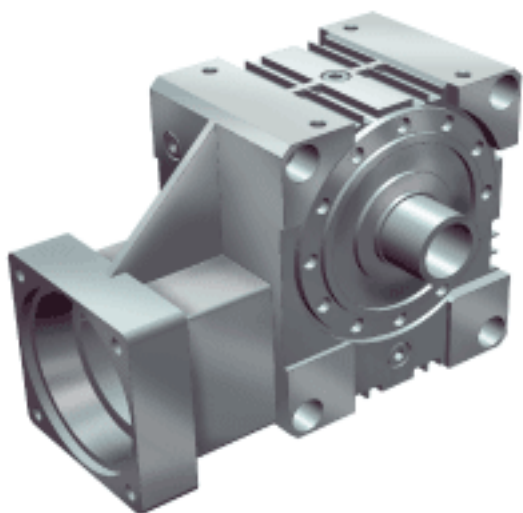

INA GETR-63-SCHN-95/130-KL-i 参数

尺寸	D	95	mm	公差:G7
	e	130	mm	-
	f ₁	115	mm	-
	G	M8		-
	k	265	mm	-
	r	180	mm	-
	x	5	mm	-
	y	48	mm	-
重量	m	12000	g	质量
说明	变速箱 - 锁紧连接器 连接的传动轴 中心距 离 a ₀ = 63 mm 传动比: i = 4,75 i = = 6,75 i = 9,25 i = 14,5 i = 19,5 i = 29 i = 39 i = 50			

INA GETR-63-SCHN-95/130-KL-i 图片

参考资料:<http://www.sozhou.com/p/4058b659.html>