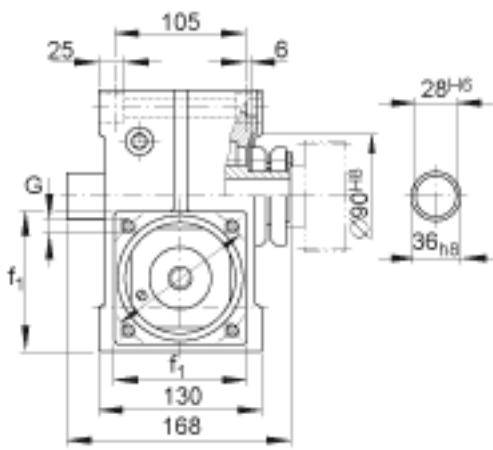

INA GETR-63-SCHN-95/130-KL-i 参数

尺寸	D	95	mm	公差:G7
	e	130	mm	-
	f ₁	115	mm	-
	G	M8		-
	k	265	mm	-
	r	180	mm	-
	x	5	mm	-
	y	48	mm	-
重量	m	12000	g	质量
说明	变速箱 - 锁紧连接器 连接的传动轴 中心距 离 a ₀ = 63 mm 传动比: i = 4,75 i = = 6,75 i = 9,25 i = 14,5 i = 19,5 i = 29 i = 39 i = 50			

INA GETR-63-SCHN-95/130-KL-i 图片

参考资料:<http://www.sozhou.com/p/4058b659.html>