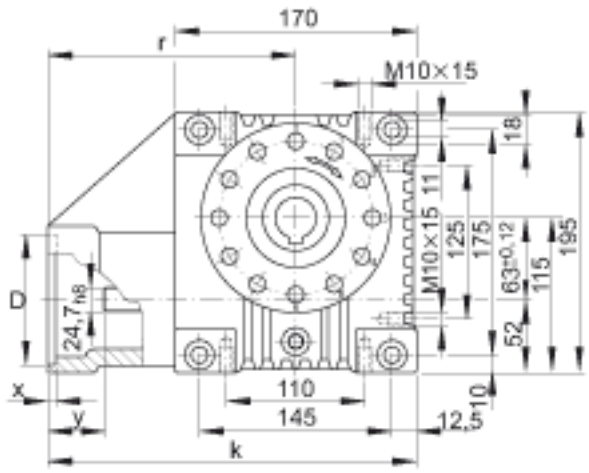

INA GETR-63-SCHN-95/130-KL-i 参数

尺寸	D	95	mm	公差:G7
	e	130	mm	-
	f ₁	115	mm	-
	G	M8		-
	k	265	mm	-
	r	180	mm	-
	x	5	mm	-
	y	48	mm	-
重量	m	12000	g	质量
说明	变速箱 - 锁紧连接器 连接的传动轴 中心距 离 a ₀ = 63 mm 传动比: i = 4,75 i = = 6,75 i = 9,25 i = 14,5 i = 19,5 i = 29 i = 39 i = 50			

INA GETR-63-SCHN-95/130-KL-i 图片

参考资料:<http://www.sozhou.com/p/4058b659.html>