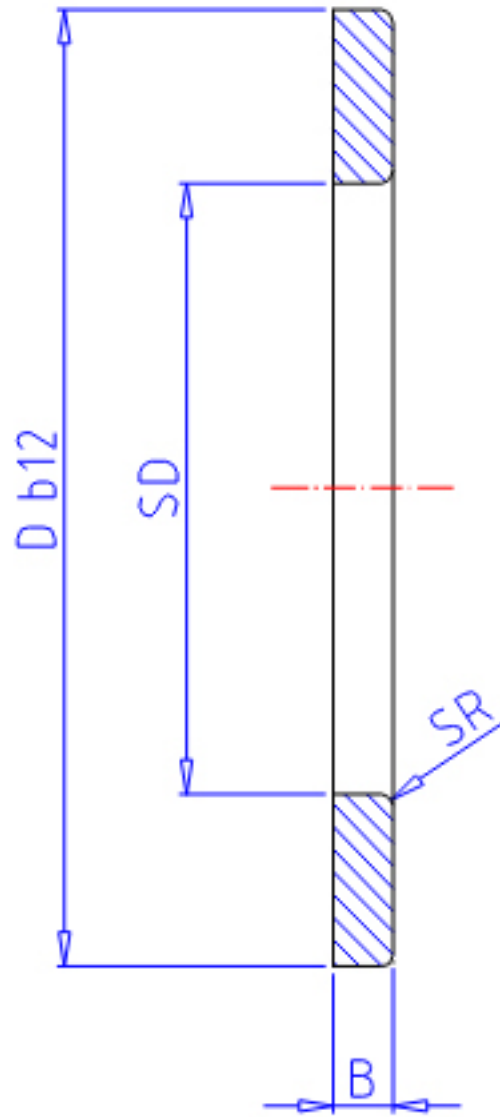

IKO WS 120220参数

| | | | | |
|------|-------|-----------|----|------|
| 轴径 | STDRT | 120 | mm | 轴径 |
| 型号 | ORDER | WS 120220 | | 型号 |
| 重量 | MASS | 2500.0 | g | 重量 |
| 主要尺寸 | SD | 120 | mm | 内径 |
| | D | 220 | mm | 外径 |
| | B | 12.00 | mm | 宽度 |
| | SR | 2.1 | mm | (最小) |

IKO WS 120220图片

参考资料:<http://www.sozhou.com/p/40680f3b.html>