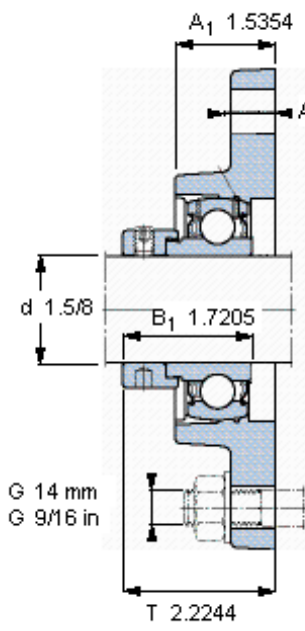

SKF FYT 1.5/8 FM参数

主要尺寸	d	41.275	mm	-
	A ₁	39	mm	-
	J	148.4	mm	-
	L	111	mm	-
	T	56.5	mm	-
基本额定载荷	C	33200	N	动载荷
	C ₀	21600	N	静载荷
极限转速	带h6轴公差	4300	r/min	-
重量	重量	1950	g	-
型号	轴承单元	FYT 1.5/8 FM	-	-
	轴承座	FYT 509 U	-	-
	轴承	YET 209-110	-	-

SKF FYT 1.5/8 FM图片

参考资料: <http://www.sozhou.com/p/406e2982.html>

平头螺钉
 适宜的止动环 [Nm]
 六角键销尺寸 [mm]

3/8-24x3/4
 16,5
 4,7625