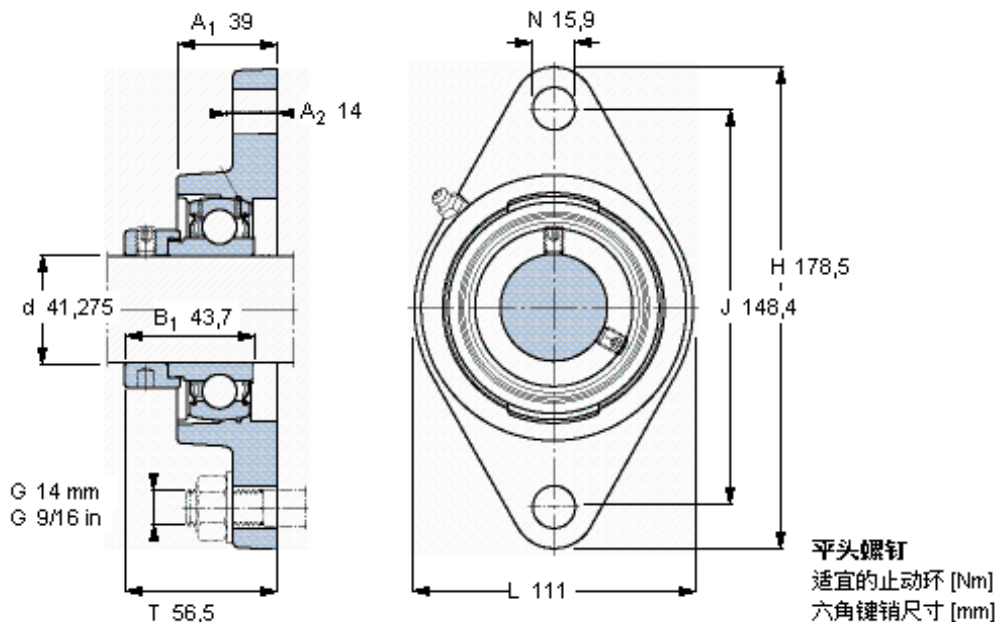

SKF FYT 1.5/8 FM参数

主要尺寸	d	41.275	mm	-
	A ₁	39	mm	-
	J	148.4	mm	-
	L	111	mm	-
	T	56.5	mm	-
基本额定载荷	C	33200	N	动载荷
	C ₀	21600	N	静载荷
极限转速	带h6轴公差	4300	r/min	-
重量	重量	1950	g	-
型号	轴承单元	FYT 1.5/8 FM	-	-
	轴承座	FYT 509 U	-	-
	轴承	YET 209-110	-	-

SKF FYT 1.5/8 FM图片

参考资料: <http://www.sozhou.com/p/406e2982.html>

平头螺钉
 适宜的止动环 [Nm]
 六角键销尺寸 [mm]

3/8-24x3/4
 16,5
 4,7625