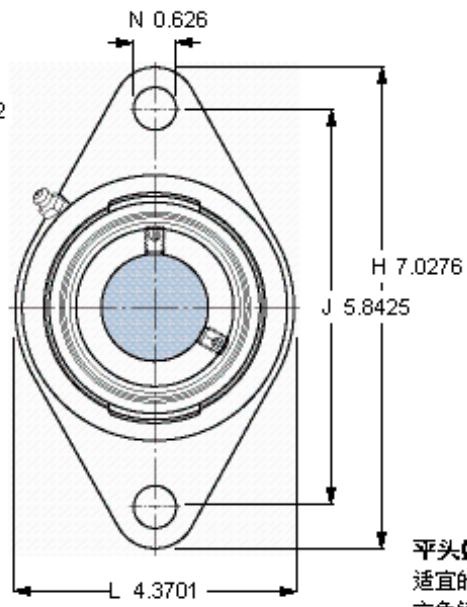

SKF FYT 1.5/8 FM参数

主要尺寸	d	41.275	mm	-
	A ₁	39	mm	-
	J	148.4	mm	-
	L	111	mm	-
	T	56.5	mm	-
基本额定载荷	C	33200	N	动载荷
	C ₀	21600	N	静载荷
极限转速	带h6轴公差	4300	r/min	-
重量	重量	1950	g	-
型号	轴承单元	FYT 1.5/8 FM	-	-
	轴承座	FYT 509 U	-	-
	轴承	YET 209-110	-	-

SKF FYT 1.5/8 FM图片

参考资料: <http://www.sozhou.com/p/406e2982.html>

平头螺钉
 适宜的止动环 [Nm]
 六角键销尺寸 [mm]

3/8-24x3/4
 16,5
 4,7625