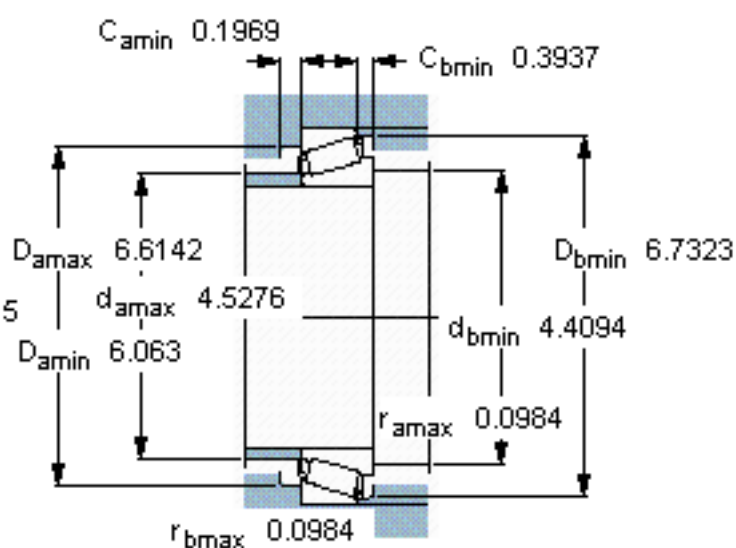

计算系数

e 0,43

Y 1,4

Y_0 0,8