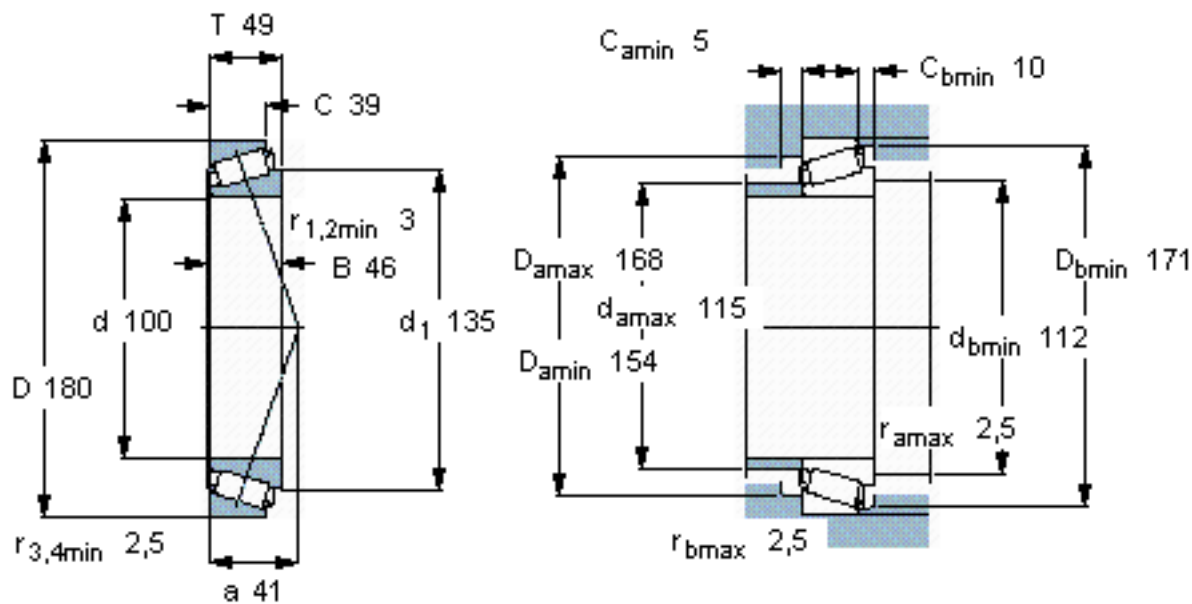

SKF 32220 J2参数

主要尺寸	d	100	mm	-
	D	180	mm	-
	T	49	mm	-
基本额定载荷	C	319000	N	动载荷
	C_0	440000	N	静载荷
疲劳载荷极限	P_u	48000	N	-
额定转速	参考转速	2600	r/min	-
	极限转速	3600	r/min	-
重量	重量	4900	g	-
型号	* SKF 探索者轴承	32220 J2	-	-

SKF 32220 J2图片