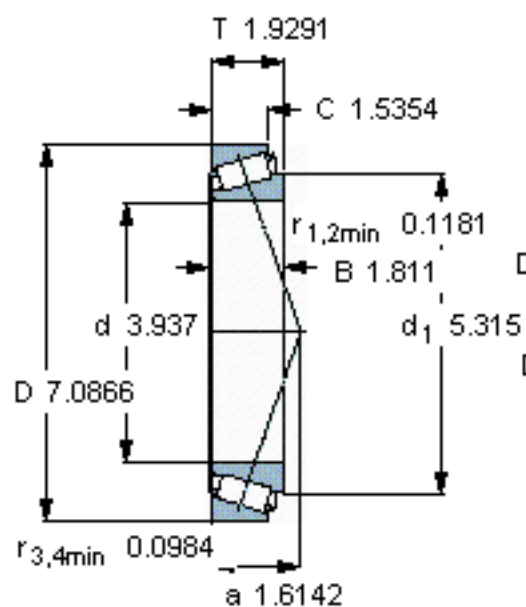

计算系数

e 0,43

Y 1,4

Y_0 0,8