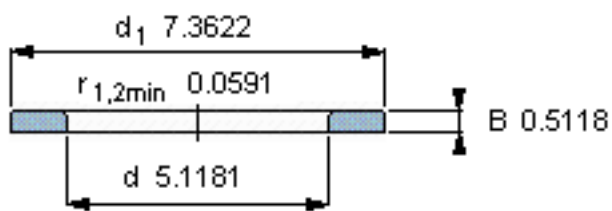

SKF WS 81226参数

尺寸	d	130	mm	-
	D	-	mm	-
	B	13	mm	-
	d <sub>1</sub>	187	mm	-
	D <sub>1</sub>	-	mm	-
	r <sub>1</sub> 、r <sub>1.2</sub>	1.5	mm	-
重量	重量	1440	g	-
型号	型号	WS 81226	-	-

SKF WS 81226图片

轴垫圈

轴垫圈

参考资料:<http://www.sozhou.com/p/409da053.html>