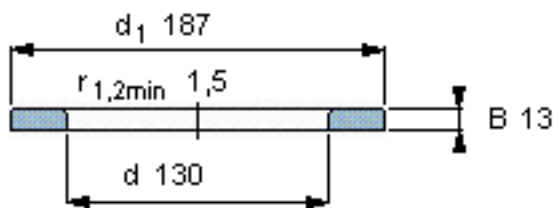

SKF WS 81226参数

尺寸	d	130	mm	-
	D	-	mm	-
	B	13	mm	-
	d <sub>1</sub>	187	mm	-
	D <sub>1</sub>	-	mm	-
	r <sub>1</sub> 、r <sub>1.2</sub>	1.5	mm	-
重量	重量	1440	g	-
型号	型号	WS 81226	-	-

SKF WS 81226图片

轴垫圈

轴垫圈

参考资料:<http://www.sozhou.com/p/409da053.html>