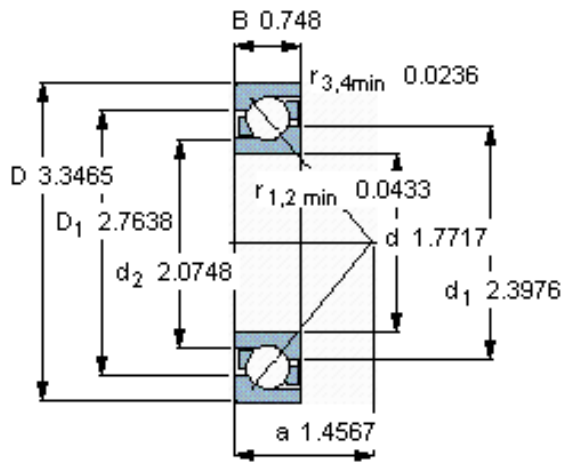

SKF 7209 BECBJ参数

主要尺寸	d	45	mm	-
	D	85	mm	-
	B	19	mm	-
基本额定载荷	C	37700	N	动载荷
	C_0	28000	N	静载荷
疲劳载荷极限	P_u	1200	N	-
额定转速	参考转速	9000	r/min	-
	极限转速	9000	r/min	-
重量	重量	430	g	-
型号	* SKF 探索者轴承	7209 BECBJ	-	-

SKF 7209 BECBJ图片

参考资料: <http://www.sozhou.com/p/410cf733.html>

计算系数

k_r 0,095

k_a 1,4

e 1,14

X 0,35

Y 0,57

Y_0 0,26