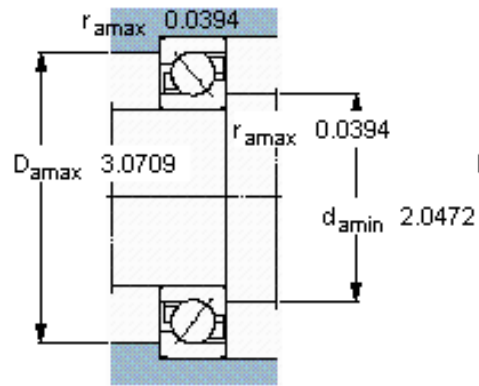

计算系数

k_r 0,095

k_a 1,4

e 1,14

X 0,35

Y 0,57

Y_0 0,26