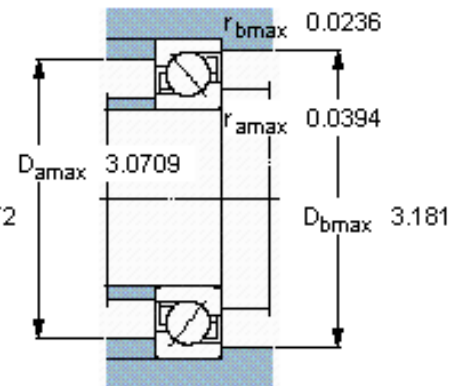

SKF 7209 BECBJ参数

主要尺寸	d	45	mm	-
	D	85	mm	-
	B	19	mm	-
基本额定载荷	C	37700	N	动载荷
	C_0	28000	N	静载荷
疲劳载荷极限	P_u	1200	N	-
额定转速	参考转速	9000	r/min	-
	极限转速	9000	r/min	-
重量	重量	430	g	-
型号	* SKF 探索者轴承	7209 BECBJ	-	-

SKF 7209 BECBJ图片

参考资料: <http://www.sozhou.com/p/410cf733.html>

计算系数

k_r 0,095

k_a 1,4

e 1,14

X 0,35

Y 0,57

Y_0 0,26