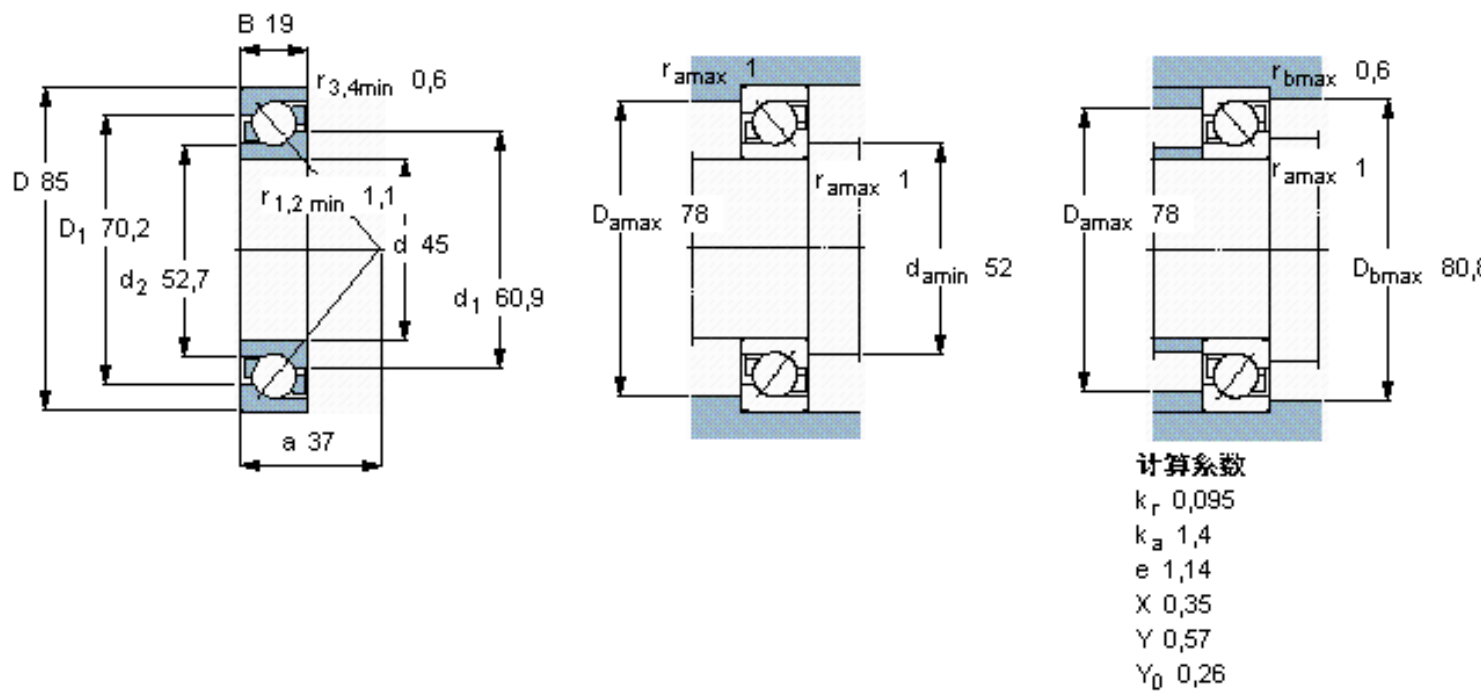

SKF 7209 BECBJ参数

主要尺寸	d	45	mm	-
	D	85	mm	-
	B	19	mm	-
基本额定载荷	C	37700	N	动载荷
	C_0	28000	N	静载荷
疲劳载荷极限	P_u	1200	N	-
额定转速	参考转速	9000	r/min	-
	极限转速	9000	r/min	-
重量	重量	430	g	-
型号	* SKF 探索者轴承	7209 BECBJ	-	-

SKF 7209 BECBJ图片

参考资料: <http://www.sozhou.com/p/410cf733.html>

计算系数

k_r 0,095

k_a 1,4

e 1,14

X 0,35

Y 0,57

Y_0 0,26