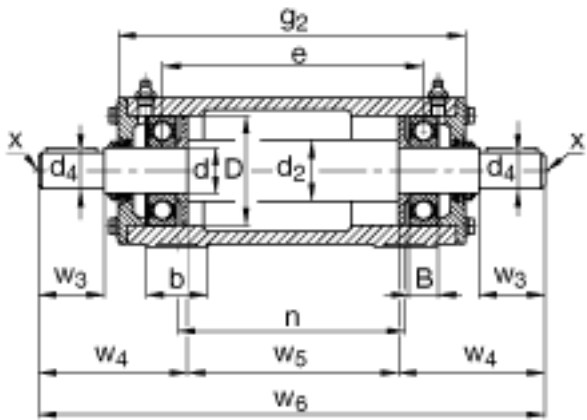

FAG VRE307-A参数

尺寸	d	35	mm	-	
	a	190	mm	-	
	h₁	113	mm	-	
	g₂	255	mm	-	
	B	21	mm	-	
	b	45	mm	-	
	c	18	mm	-	
	D	80	mm	-	
	d₂	45	mm	-	
	d₄	28	mm	-	
	e	197	mm	-	
	h	60	mm	-	
	m	150	mm	-	
	n	175	mm	-	
	s	M12		-	
	w₃	60	mm	-	
	w₄	117.5	mm	-	
	w₅	160	mm	-	
	w₆	395	mm	-	
	说明		6307		型号, 轴承, 左侧
		6307		型号, 轴承, 右侧	
		VR307-A		轴承座	
		VRW307-A		轴, 完全	
重量	m₁	8500	g	质量, 轴承座	
	m₂	13000	g	质量, 单元	
说明		VRE3		型号, 轴承单元系列	

FAG VRE307-A图片

参考资料:<http://www.sozhou.com/p/41197ed4.html>