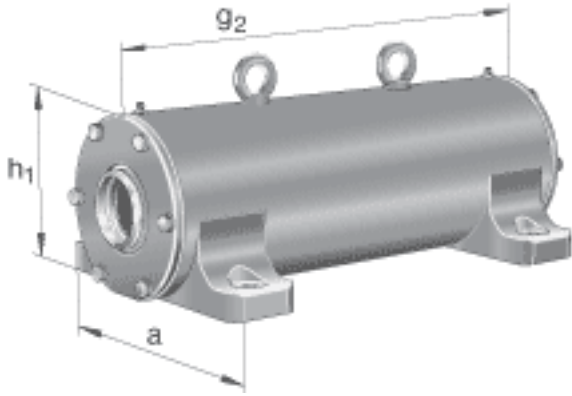

FAG VRE307-A参数

尺寸	d	35	mm	-	
	a	190	mm	-	
	h₁	113	mm	-	
	g₂	255	mm	-	
	B	21	mm	-	
	b	45	mm	-	
	c	18	mm	-	
	D	80	mm	-	
	d₂	45	mm	-	
	d₄	28	mm	-	
	e	197	mm	-	
	h	60	mm	-	
	m	150	mm	-	
	n	175	mm	-	
	s	M12		-	
	w₃	60	mm	-	
	w₄	117.5	mm	-	
	w₅	160	mm	-	
	w₆	395	mm	-	
	说明		6307		型号, 轴承, 左侧
		6307		型号, 轴承, 右侧	
		VR307-A		轴承座	
		VRW307-A		轴, 完全	
重量	m₁	8500	g	质量, 轴承座	
	m₂	13000	g	质量, 单元	
说明		VRE3		型号, 轴承单元系列	

FAG VRE307-A图片

参考资料:<http://www.sozhou.com/p/41197ed4.html>