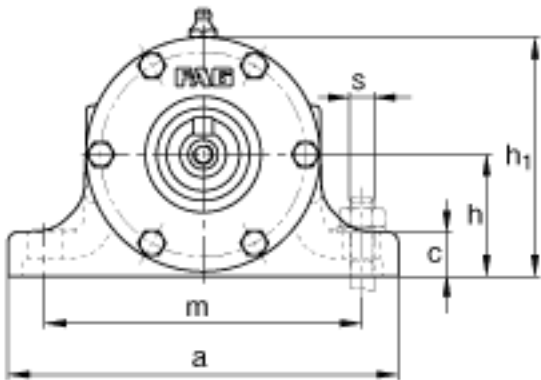

FAG VRE307-A参数

尺寸	d	35	mm	-	
	a	190	mm	-	
	h₁	113	mm	-	
	g₂	255	mm	-	
	B	21	mm	-	
	b	45	mm	-	
	c	18	mm	-	
	D	80	mm	-	
	d₂	45	mm	-	
	d₄	28	mm	-	
	e	197	mm	-	
	h	60	mm	-	
	m	150	mm	-	
	n	175	mm	-	
	s	M12		-	
	w₃	60	mm	-	
	w₄	117.5	mm	-	
	w₅	160	mm	-	
	w₆	395	mm	-	
	说明		6307		型号, 轴承, 左侧
		6307		型号, 轴承, 右侧	
		VR307-A		轴承座	
		VRW307-A		轴, 完全	
重量	m₁	8500	g	质量, 轴承座	
	m₂	13000	g	质量, 单元	
说明		VRE3		型号, 轴承单元系列	

FAG VRE307-A图片

参考资料:<http://www.sozhou.com/p/41197ed4.html>