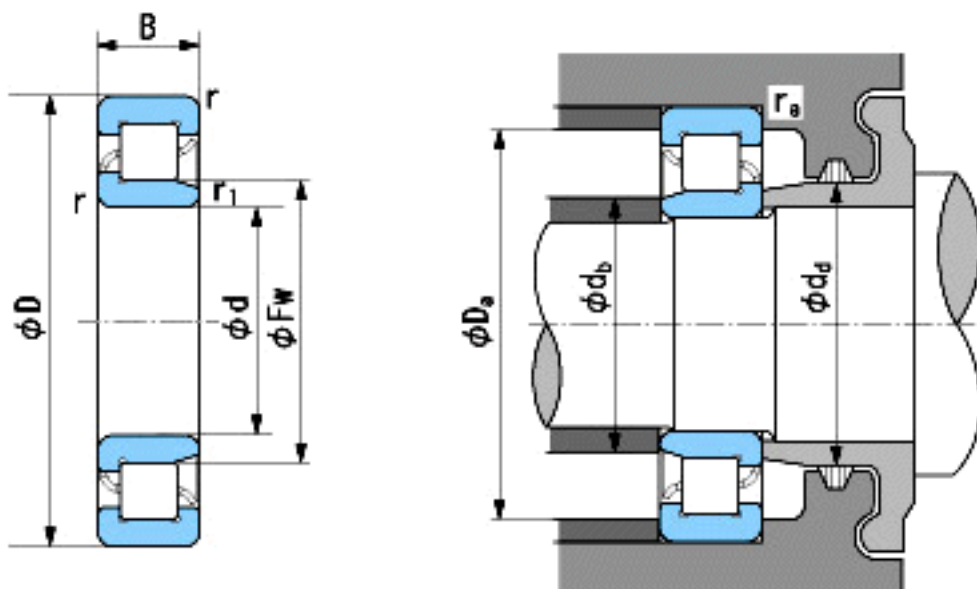

NACHI NJ205EG参数

外形尺寸	d	25	mm	内径
	D	52	mm	外径
	B	15	mm	宽度
	r	1~1.5	mm	径向
	r	1~3	mm	径向
	r1	0.6~1	mm	径向
	r1	0.6~2	mm	径向
	Fw	31.5	mm	-
安装尺寸	db(min)	30	mm	(最小)
	db(max)	31	mm	(最大)
	dd(min)	37	mm	(最小)
	Da(max)	46	mm	(最大)
	ra(max)	1	mm	(最大)
基本额定载荷	Cr	29300	N	动载荷
	Cor	27700	N	静载荷
极限速度	Grease	12000	r/min	脂润滑
	Oil	14000	r/min	油润滑

NACHI NJ205EG图片