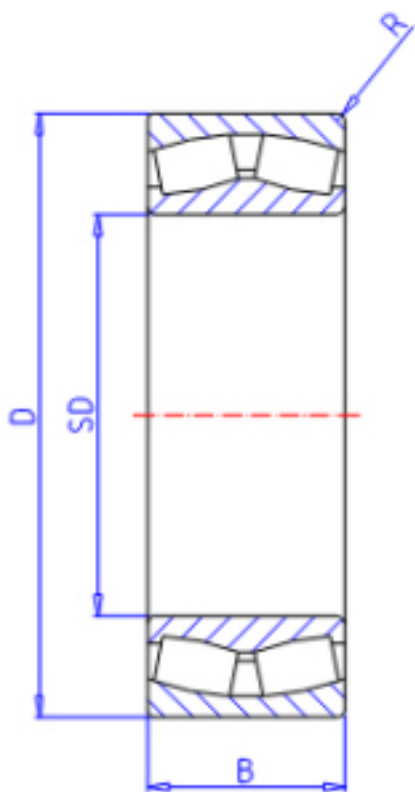

### KOYO 23048RHA参数

主要尺寸	SD	240	mm	内径
	D	360	mm	外径
	B	92.0	mm	宽度
	R	3.0	mm	(最小)
型号	ORDER	23048RHA		型号
基本额定载荷	C	1460000	N	动载荷
	C0	2180000	N	静载荷
极限转速	NG	860	1/min	脂润滑
	NO	1100	1/min	油润滑

### KOYO 23048RHA图片

参考资料:<http://www.sozhou.com/p/412d830f.html>